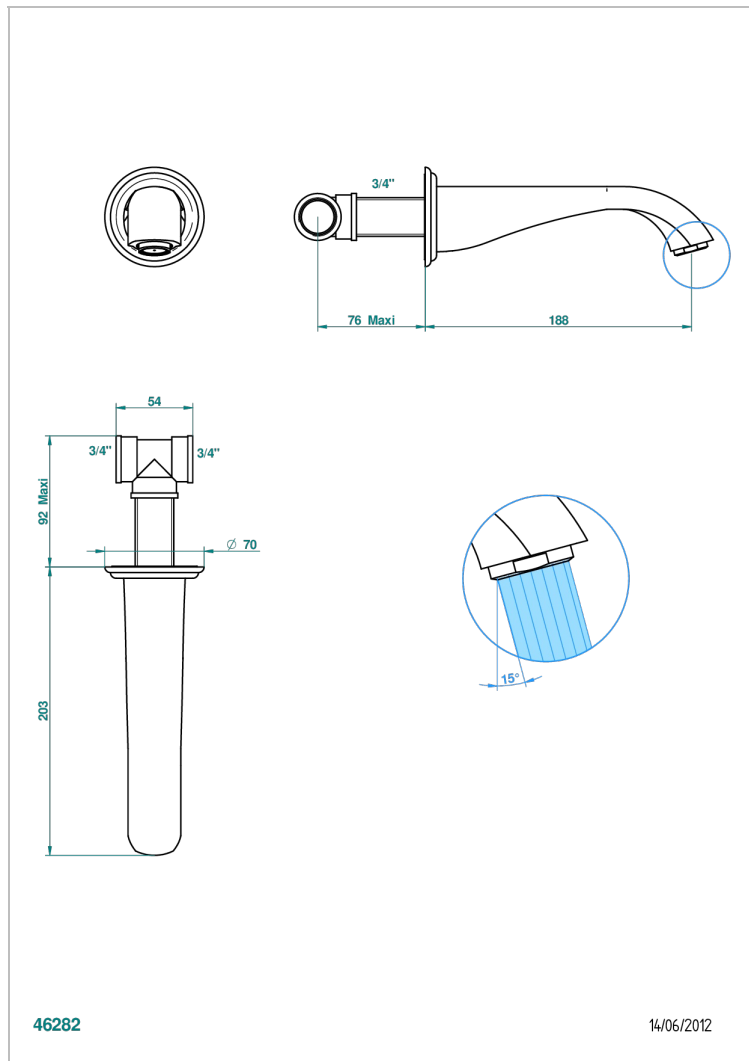

ПÉТАЛЕ DE CRISTAL, ПРОЗРАЧНЫЙ ХРУСТАЛЬ С ЗОЛОТОЙ КАЙМОЙ

THG
PARIS

U6E-22G

Излив для ванны встраиваемый в стену - ГОЛИАФ

ХАРАКТЕРИСТИКИ

- Pétale de Cristal, прозрачный хрусталь с золотой каймой
- Излив для ванны встраиваемый в стену - ГОЛИАФ

ТЕХНИЧЕСКИЕ ХАРАКТЕРИСТИКИ

- Recommandé : 3 bars (max. 5 bars) - Advised : 43,5 psi (max. 72 psi)
- Bec : 35 l/min à 3 bars
- Spout : 9.26 gpm at 43.5 psi

ДОСТУПНЫЕ ВАРИАНТЫ ПОКРЫТИЙ

Blush PVD - H62
Graphite PVD - H64
Matt Umber PVD - H67
Matt blush PVD - H60
Matt graphite PVD - H65
Umber PVD - H66

Аранья (чёрный никель) - D24
Бронза - D01
Золото - F01
Матовая красная старинная медь - H07
Матовое золото - F07
Матовое светлое золото - F31

Матовый никель - C01
Матовый хром - C02
Никель - B01
Покрытие PVD бронза - F33
Покрытие PVD золотистый цвет - H52
Покрытие PVD латунь - H49