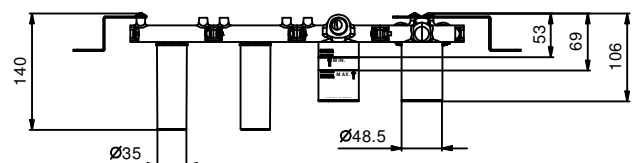

APT. V021B+R021A

Встраиваемый смеситель для ванны

- вылет 20 см
- ручка
- переключатель на 2 потока с поворотной кнопкой
- ручная лейка SUN
- шланговое подключение с держателем для ручной лейки
- гибкий шланг 150 см ПВХ
- впуски 1/2"

Наружная часть

Отделки:

- ☐ Хром 51 02 V021B
- ☐ Черный матовый 51 13 V021B
- ☐ Белый матовый 51 29 V021B

Внутренняя часть

Отделки:

- ☐ 44 00 R021A

Проект:

Комната:

Дата:

Комментарии:

сертификаты: