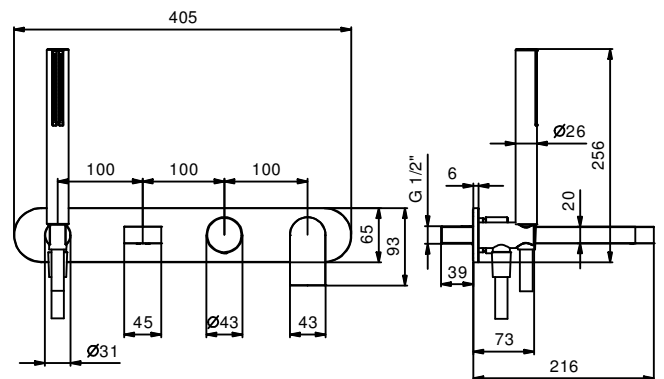

APT. V021B+R021A

Встраиваемый смеситель для ванны

- вылет 20 см
- ручка
- переключатель на 2 потока с поворотной кнопкой
- ручная лейка SUN
- шланговое подключение с держателем для ручной лейки
- гибкий шланг 150 см ПВХ
- впуски 1/2"

Наружная часть

Отделки:

- ☐ Хром 51 02 V021B
- ☐ Черный матовый 51 13 V021B
- ☐ Белый матовый 51 29 V021B

Внутренняя часть

Отделки:

- ☐ 44 00 R021A

Проект:

Комната:

Дата:

Комментарии:

сертификаты: