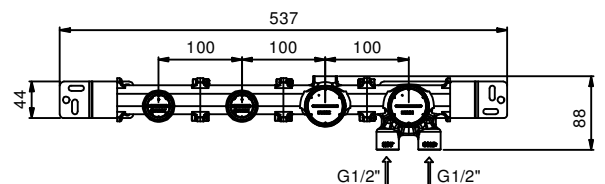

APT. V021B+R021A

Встраиваемый смеситель для ванны

- вылет 20 см
- ручка
- переключатель на 2 потока с поворотной кнопкой
- ручная лейка SUN
- шланговое подключение с держателем для ручной лейки
- гибкий шланг 150 см ПВХ
- впуски 1/2"

Наружная часть

Отделки:

- ☐ Хром 51 02 V021B
- ☐ Черный матовый 51 13 V021B
- ☐ Белый матовый 51 29 V021B

Внутренняя часть

Отделки:

- ☐ 44 00 R021A

Проект:

Комната:

Дата:

Комментарии:

сертификаты: