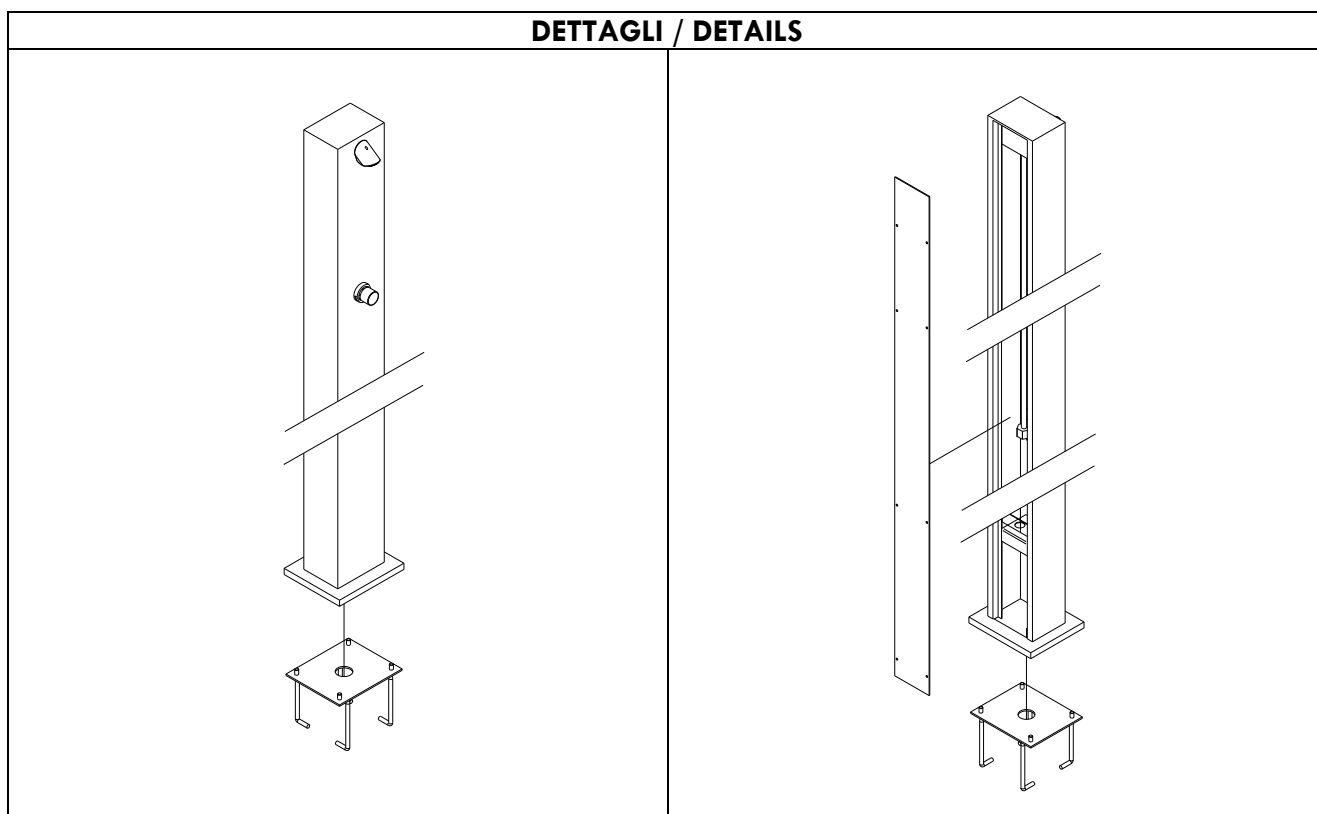

LAVAPIEDI / Feet-washing / Lavapies / Lave-pied	
Portata / Flow rate / Caudal / Débit	5 l/min (limitata/regulated/limitada /limité)
Pressione di alimentazione / Operating pressure / Presión de alimentación / Pression d'alimentation	Min 1 max 6 [bar]
Pressione raccomandata / Recommended pressure / Presión recomendada / Pression recommandé	2 – 4 [bar]
Temperatura di alimentazione / Water temperature / Temperatura de alimentación / Température d'alimentation	5 – 65 °C
Tempo di erogazione / Flow time / Tiempo de descarga / Temporisation	8 [sec] @ 3 [bar] Non modificabile/fixed / tiempo invariable / fixe

Varianti / Other versions / Variantes / Versions	
09230/L	Con rubinetti monoacqua a chiusura manuale / with single water operated taps / con grifos de un agua sin temporización / Avec robinets lave-pied à commande manuel
09231/L	Con miscelatore monocomando a dischi ceramici (doccia) e rubinetto (lava piedi) a chiusura manuale / with ceramic disks mixer (shower) and single water tap (foot washer) manual operated / con mezclador monomando con discos cerámicos (ducha) y grifo (lavapies) sin temporización / avec 1 mitigeur (douche) et 1 robinet (lave-pied) à disques en céramique à commande manuel.