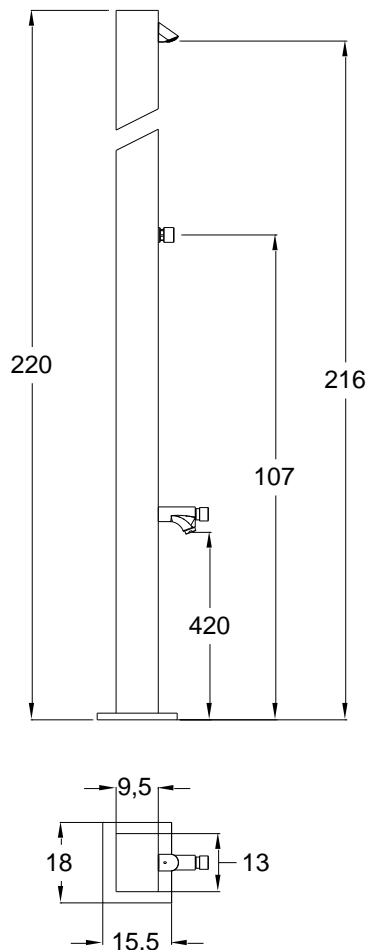

ARTICOLO / Item  
 Artículo / Article

**09220/L**

RI

- Colonna doccia inox con rubinetti per doccia e lavapiedi monoacqua a chiusura temporizzata.
- Stainless steel foot and shower tower with self-closing taps.
- Columna ducha inox con grifos para ducha y lavapies temporizados de un agua.
- Colonne de douche inox équipé de 1 robinet douche temporisé et 1 robinet lave-pied temporisé.

<b>Struttura / Frame / Estructura / Structure</b>	AISI 316
<b>N° di erogatori doccia / Delivery points / N° de suministradores / N° de robinets de duche</b>	1
<b>N° di erogatori lavapiedi / Feet-washing Delivery points / N° de suministradores lavapies / N° de robinets lave-pied</b>	1

<b>DOCCIA / Shower / Ducha / Duche</b>	
<b>Portata / Flow rate / Caudal / Débit</b>	8 l/min (limitata/regulated/limitada /limité)
<b>Pressione di alimentazione / Operating pressure / Presión de alimentación / Pression d'alimentation</b>	Min 1 max 6 [bar]
<b>Pressione raccomandata / Recommended pressure / Presión recomendada / Pression recommandé</b>	2 - 4 [bar]
<b>Temperatura di alimentazione / Water temperature / Temperatura de alimentación / Température d'alimentation</b>	5 - 65 °C
<b>Tempo di erogazione / Flow time / Tiempo de descarga / Temporisation</b>	15 +/- 5 [sec] @ 3 [bar] Non modificabile/fixe / tiempo invariable / fixe