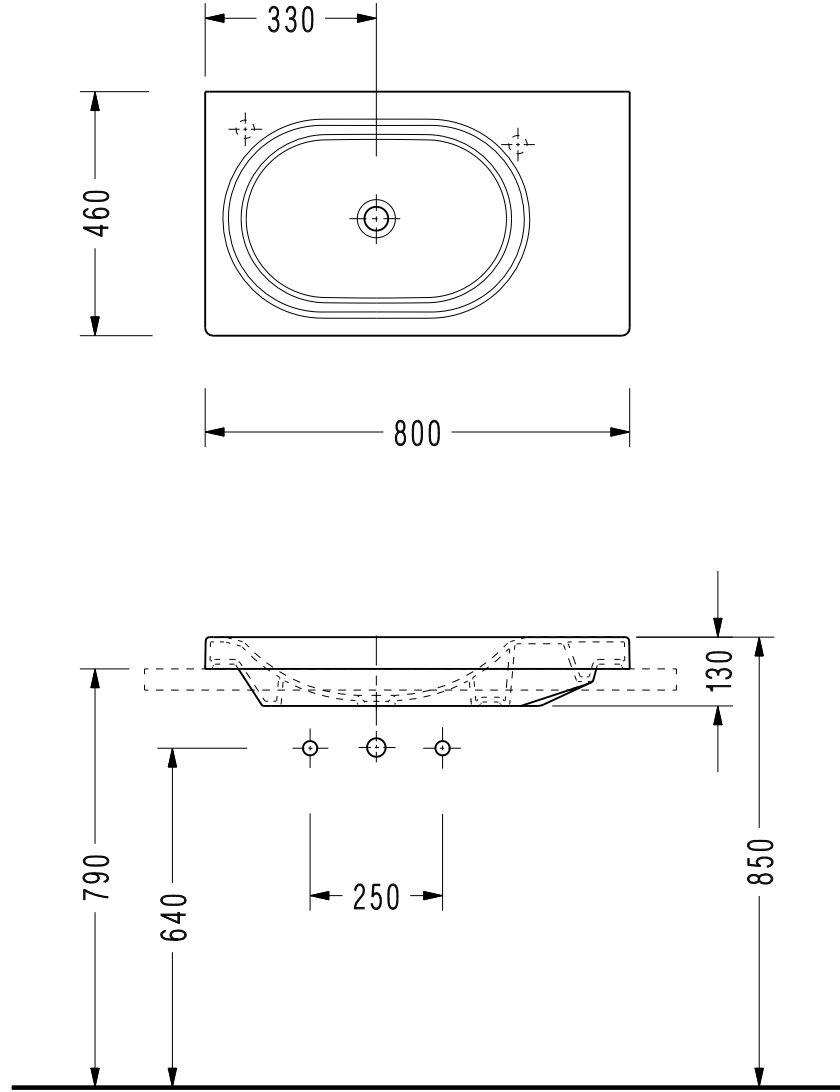

SP35 Tezgah Üstü Lavabo / Countertop Washbasin

*Batarya delikleri opsiyoneldir

*Tap holes are optional