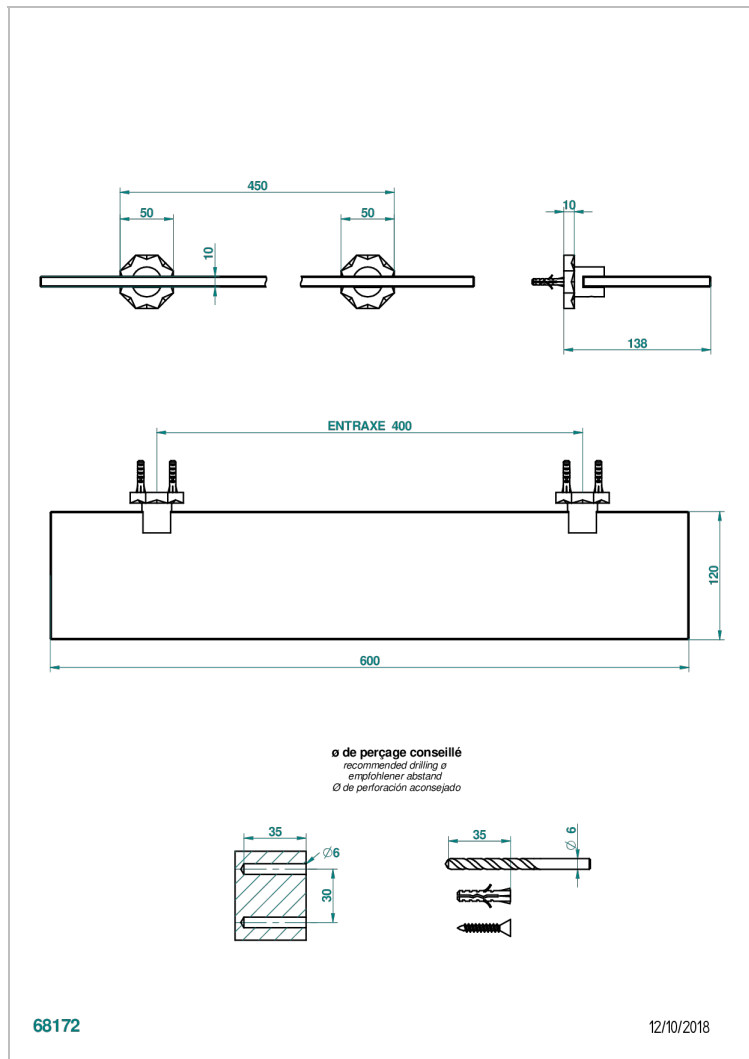

NIHAL PORCELAINE VERTE

U2R-564

Полка стеклянная 60 см с кронштейнами

THG[®]
PARIS

ХАРАКТЕРИСТИКИ

- Nihal porcelaine verte
- Полка стеклянная 60 см с кронштейнами

ДОСТУПНЫЕ ВАРИАНТЫ ПОКРЫТИЙ

Blush PVD - H62
Graphite PVD - H64
Matt Umber PVD - H67
Matt blush PVD - H60
Matt graphite PVD - H65
Umber PVD - H66

Аранья (чёрный никель) - D24
Бронза - D01
Золото - F01
Матовая красная старинная медь - H07
Матовое золото - F07
Матовое светлое золото - F31

Матовый никель - C01
Матовый хром - C02
Никель - B01
Покрытие PVD бронза - F33
Покрытие PVD золотистый цвет - H52
Покрытие PVD латунь - H49