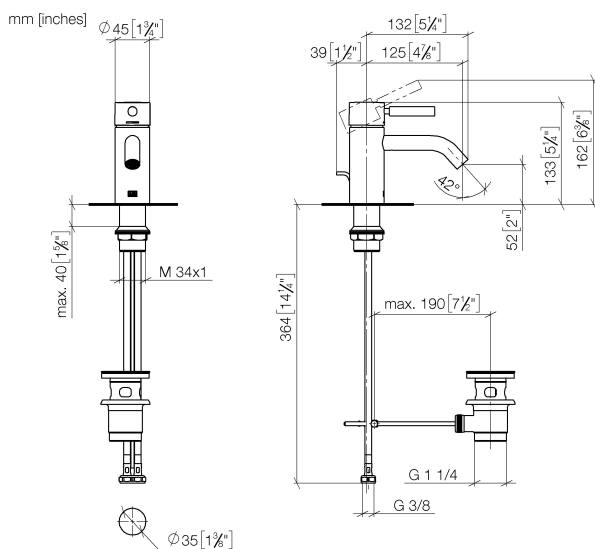

## Умывальник - Meta

Смеситель для умывальника однорычажный со сливным гарнитуром - чёрный матовый  
 Артикульный номер: 33 501 660-33

- вылет 125 мм
- неподвижный излив
- круглая обогащенная воздухом струя
- высота смесителя 133 мм
- высота до аэратора 52 мм
- диаметр сверлёного отверстия 35 мм
- 2х напорный шланг М 8 x 1 винченый, испытанный на герметичность
- расход макс. 5,7 л/мин
- не содержит свинца
- Группа смесителей согл. DIN 4109: 1
- (ADA)
- Только для умывальника с переливным устройством.

## размерный чертеж

Все величины в мм / дюймах = мм x 0,0394