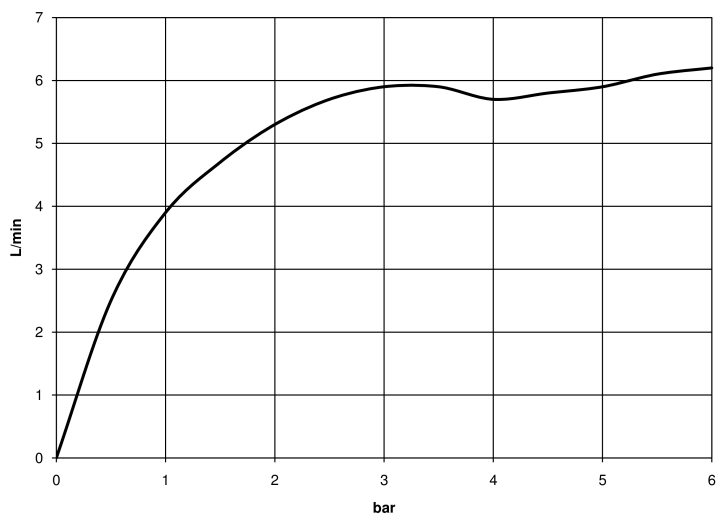

Умывальник - Meta

Смеситель для умывальника однорычажный со сливным гарнитуром - чёрный матовый
 Артикульный номер: 33 501 660-33

- вылет 125 мм
- неподвижный излив
- круглая обогащенная воздухом струя
- высота смесителя 133 мм
- высота до аэратора 52 мм
- диаметр сверлёного отверстия 35 мм
- 2х напорный шланг М 8 x 1 винченный, испытанный на герметичность
- расход макс. 5,7 л/мин
- не содержит свинца
- Группа смесителей согл. DIN 4109: 1
- (ADA)
- Только для умывальника с переливным устройством.

чёрный матовый

размерный чертеж

Все величины в мм / дюймах = мм x 0,0394

Умывальник - Meta

Смеситель для умывальника однорычажный со сливным гарнитуром - чёрный матовый

Артикулльный номер: 33 501 660-33

график расхода