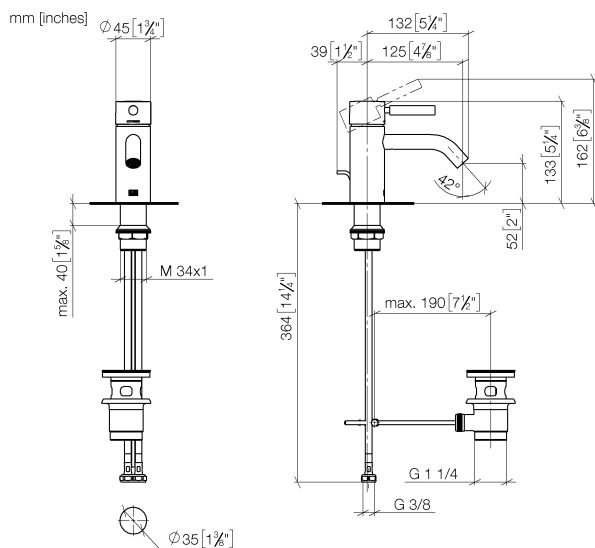

Умывальник - Meta

Смеситель для умывальника однорычажный со сливным гарнитуром - чёрный матовый
 Артикульный номер: 33 501 660-33

- вылет 125 мм
- неподвижный излив
- круглая обогащенная воздухом струя
- высота смесителя 133 мм
- высота до аэратора 52 мм
- диаметр сверлёного отверстия 35 мм
- 2х напорный шланг М 8 x 1 винченный, испытанный на герметичность
- расход макс. 5,7 л/мин
- не содержит свинца
- Группа смесителей согл. DIN 4109: 1
- (ADA)
- Только для умывальника с переливным устройством.

чёрный матовый

размерный чертеж

Все величины в мм / дюймах = мм x 0,0394

Умывальник - Meta

Смеситель для умывальника однорычажный со сливным гарнитуром - чёрный матовый

Артикулльный номер: 33 501 660-33

график расхода

Умывальник - Meta

Смеситель для умывальника однорычажный со сливным гарнитуром - чёрный матовый
Артикульный номер: 33 501 660-33

Другие варианты поверхностей

хром
33 501 660-00

платина матовая
33 501 660-06