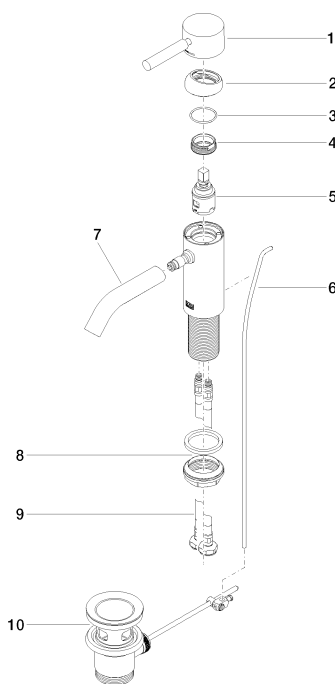

Умывальник - Meta

Смеситель для умывальника однорычажный со сливным гарнитуром - чёрный матовый
 Артикульный номер: 33 501 660-33

Спецификация запасных частей

№	Артикульный №	Наименование	Расходуемое кол-во
1	90 20 66 002 00-33		1
2	09 28 30 041-33	чехол Ø 50 x 76,8 мм - чёрный матовый	1
3	09 14 10 091 90	O-Ring NBR 70 26,5 x 1,72 мм -	1
4	09 24 04 266 90	Крепление Ø 28 x 10,8 мм -	1
5	90 15 05 042 00 90	Картридж Ø 25 x 52 мм -	1
6	09 31 09 110-33	Тяга Ø 4 x 384 мм - чёрный матовый	1
7	90 11 06 206 00-33		1
8	04 23 10 044 07 90		1
9	04 30 04 100 00 90	Напорный шланг M8x1 x 3/8" x 420 мм -	2
10	04 11 01 001 00-33	Сливной гарнитур 1 1/4" - чёрный матовый	1