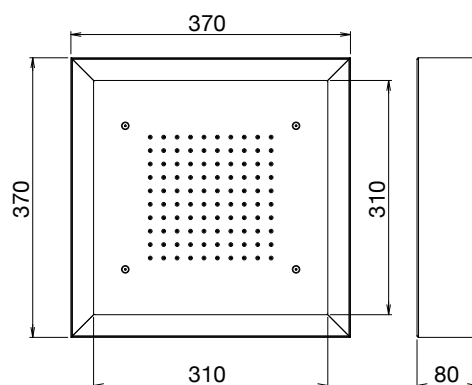

Réf. **82.031**

Réf. **82.131**

Pomme de tête carrée apparente 370x370 fixation plafond, jet pluie + lumière

CARACTÉRISTIQUES Réf. 82.031

Pomme de tête carrée apparente 370x370 fixation plafond - bord blanc - jet pluie + lumière - 1 alimentation 1/2" - commande murale encastrée

Square shower head 370 x370 ceiling installation - white edge - rain shower jet + light - 1 connection 1/2" - in wall remote control

CARACTÉRISTIQUES Réf. 82.131

Pomme de tête carrée apparente 370x370 fixation plafond - bord blanc - jet pluie + lumière - 1 alimentation 1/2" - avec télécommande

Square shower head 370 x370 ceiling installation - white edge - rain shower jet + light - 1 connection 1/2" - with radio remote control

FINITION USUELLE

IB Inox Brillant
Glossy Stainless Steel