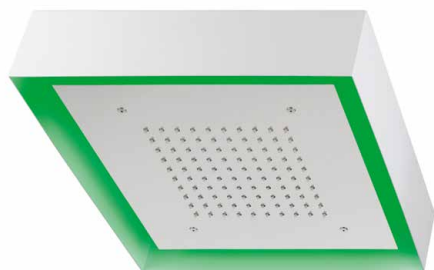

Réf. **82.031**

Réf. **82.131**

Pomme de tête carrée apparente 370x370 fixation plafond, jet pluie + lumière

CARACTÉRISTIQUES Réf. 82.031

Pomme de tête carrée apparente 370x370 fixation plafond - bord blanc - jet pluie + lumière - 1 alimentation 1/2" - commande murale encastrée

Square shower head 370 x370 ceiling installation - white edge - rain shower jet + light - 1 connection 1/2" - in wall remote control

CARACTÉRISTIQUES Réf. 82.131

Pomme de tête carrée apparente 370x370 fixation plafond - bord blanc - jet pluie + lumière - 1 alimentation 1/2" - avec télécommande

Square shower head 370 x370 ceiling installation - white edge - rain shower jet + light - 1 connection 1/2" - with radio remote control

FINITION USUELLE

IB Inox Brillant
Glossy Stainless Steel