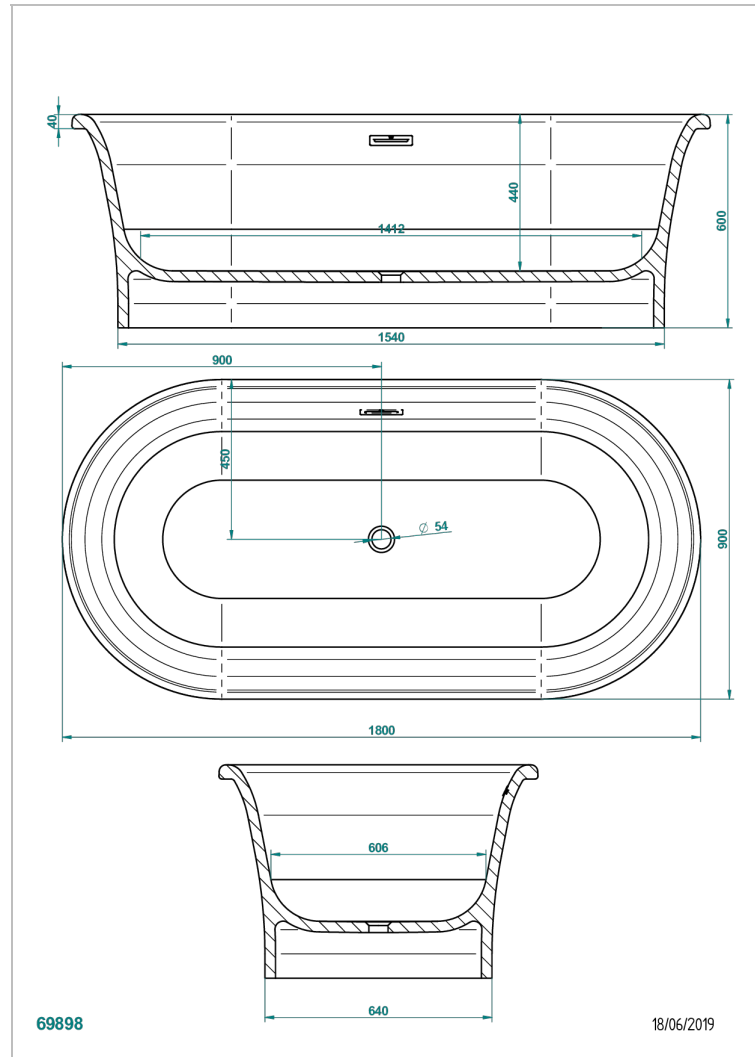

СВОБОДНОСТОЯЩИЕ ВАННЫ

B11-B691

HONORE bathtub 180 x 90 x 60 cm, free standing , delivered with a chrome coverplate for overflow supplied without waste

THG[®]
PARIS

ХАРАКТЕРИСТИКИ

- Свободностоящие ванны
- HONORE bathtub 180 x 90 x 60 cm, free standing , delivered with a chrome coverplate for overflow supplied without waste

СВЯЗАННЫЕ ТОВАРНЫЕ ПОЗИЦИИ

- Ref. G00-305/Н Ручной донный клапан для ванны типа «клик-кляк» с сифоном и пробкой

ДОСТУПНЫЕ ВАРИАНТЫ ПОКРЫТИЙ

Glossy RAL inside and outside - KA1
Outside RAL matt, inside matt white - JA6
Outside glossy RAL, inside glossy white - JA5
Глянцевый белый - AS1
Гранатовый, матовый белый внутри - CA4
Корица, матовый белый внутри - CA2