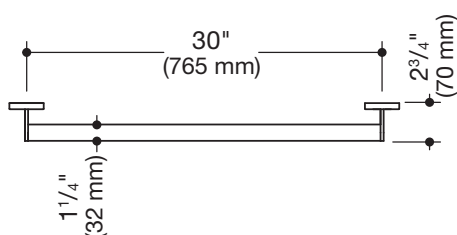

Haltegriff 900.36.06440

- gerade Stange mit zur Wand ausgeführten Stützen und Rosetten
- Achsmaß 30 inch (765 mm), 2 3/4 inch (70 mm) tief
- Stangendurchmesser 1 1/4 inch (32 mm), Rohrstärke 1/16 inch (2 mm), Rosettendurchmesser 2 3/4 inch (70 mm)
- belastbar bis 330 lbs (150 kg)
- aus hochwertigem Edelstahl, verchromt
- inklusive korrosionsfreiem und geprüfem HEWI Befestigungsmaterial zur Wandmontage sowie Dichtband zur Abdichtung der Bohrpunkte
- erfüllt die Anforderungen nach 2010 ADA Standards und ICC/ANSI A117.1-2017

ADA compliant

Abmessungen in mm

Oberfläche

Chr

Alternative Oberflächen

XA

DX

DC