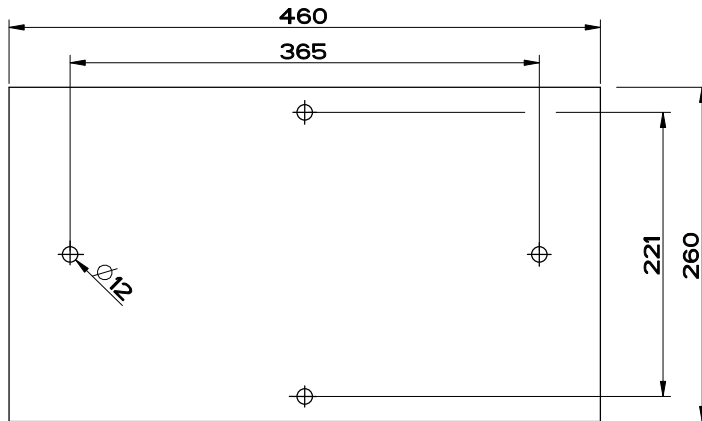

12V DC

GESI

Gessi Sp.A. Parco Gessi, 13037 Serravalle Sesia (Vercelli) Italy

Tel.0039 0163 454111 Fax.0039 0163 453150

www.gessi.com e-mail: gessi@gessi.it gennaio 2016 copyright © GESSI S.p.A.

MINIMAL COLOUR 57825 + 57881

SOFFIONE 300X500 RAIN COLOUR CON COVER

formato / size

A4

Rev.

0

codice cliente / client code