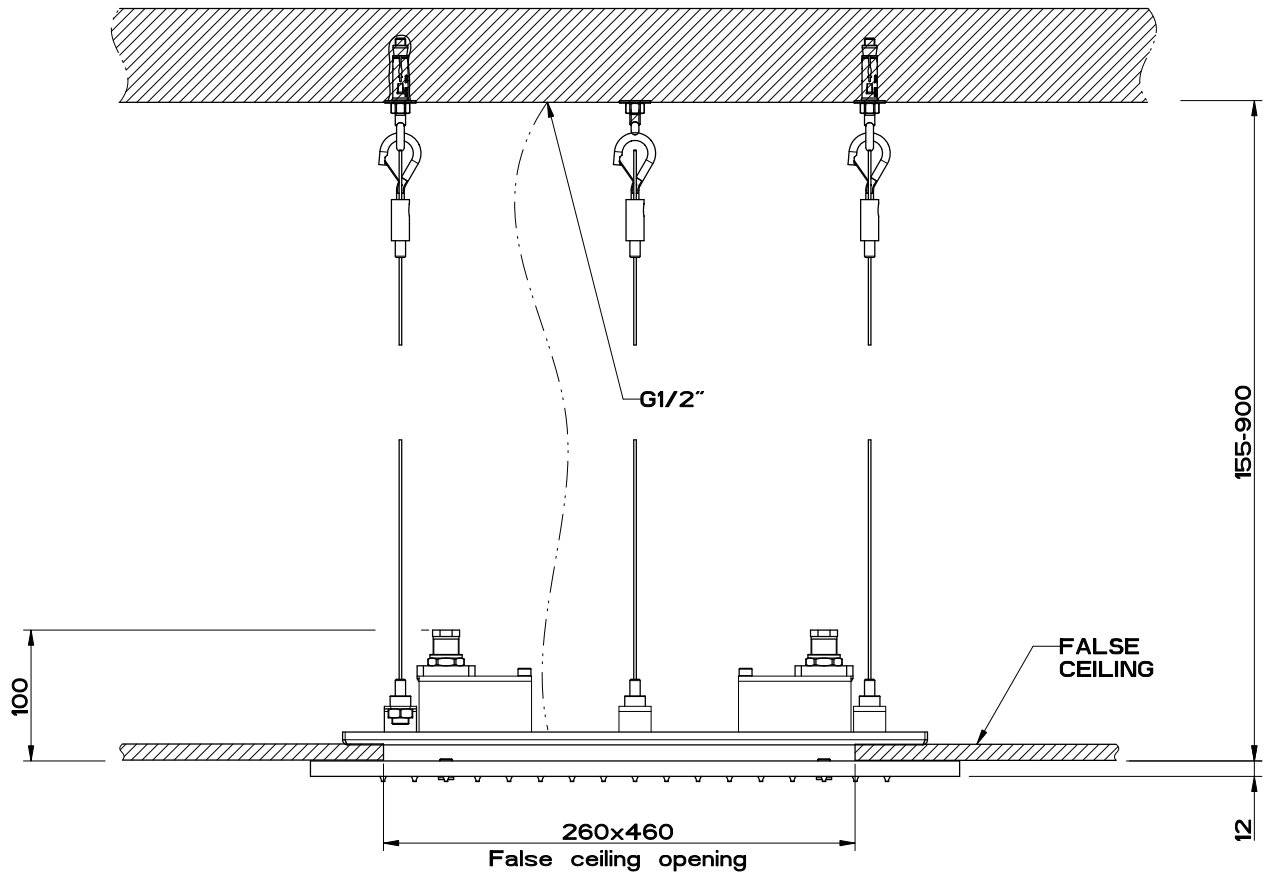

12V DC

GESI

Gessi Sp.A. Parco Gessi, 13037 Serravalle Sesia (Vercelli) Italy

Tel.0039 0163 454111 Fax.0039 0163 453150

www.gessi.com e-mail: gessi@gessi.it gennaio 2016 copyright © GESSI S.p.A.

MINIMAL COLOUR 57825 + 57881

SOFFIONE 300X500 RAIN COLOUR CON COVER

formato / size

A4

Rev.

0

codice cliente / client code