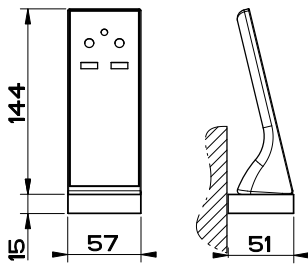

12V DC

GESI

Gessi Sp.A. Parco Gessi, 13037 Serravalle Sesia (Vercelli) Italy

Tel.0039 0163 454111 Fax.0039 0163 453150

www.gessi.com e-mail: gessi@gessi.it gennaio 2016 copyright © GESSI S.p.A.

MINIMAL COLOUR 57825 + 57881

SOFFIONE 300X500 RAIN COLOUR CON COVER

formato / size

A4

Rev.

0

codice cliente / client code