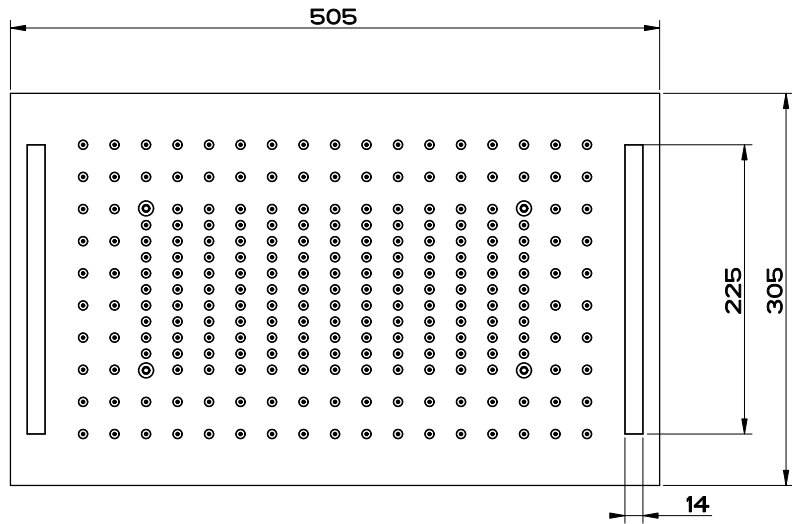

12V DC

GESI

Gessi Sp.A. Parco Gessi, 13037 Serravalle Sesia (Vercelli) Italy

Tel.0039 0163 454111 Fax.0039 0163 453150

www.gessi.com e-mail: gessi@gessi.it gennaio 2016 copyright © GESSI S.p.A.

MINIMAL COLOUR 57825 + 57881

SOFFIONE 300X500 RAIN COLOUR CON COVER

formato / size

A4

Rev.

0

codice cliente / client code