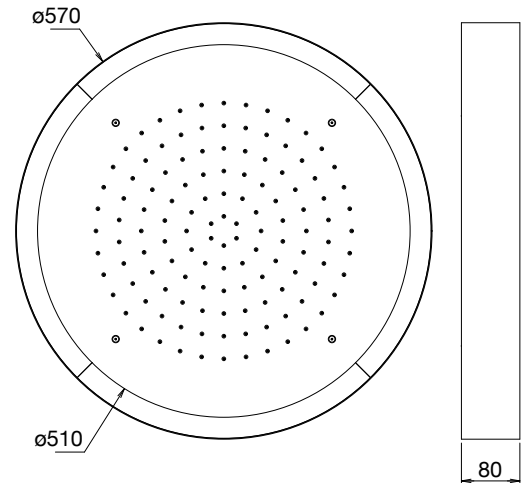

Réf. **82.033**

Réf. **82.133**

Pomme de tête apparente ø570 fixation plafond, jet pluie + lumière

CARACTÉRISTIQUES Réf. 82.033

Pomme de tête apparente ø570 fixation plafond - bord blanc - jet pluie + lumière - 1 alimentation 1/2" - commande murale encastrée

Shower head ø 570 ceiling installation - white edge - rain shower jet + light - 1 connection 1/2" - in wall remote control

CARACTÉRISTIQUES Réf. 82.133

Pomme de tête apparente ø570 fixation plafond - bord blanc - jet pluie + lumière - 1 alimentation 1/2" - avec télécommande

Shower head ø 570 ceiling installation - white edge - rain shower jet + light - 1 connection 1/2" - with radio remote control

FINITION USUELLE

IB Inox Brillant
Glossy Stainless Steel