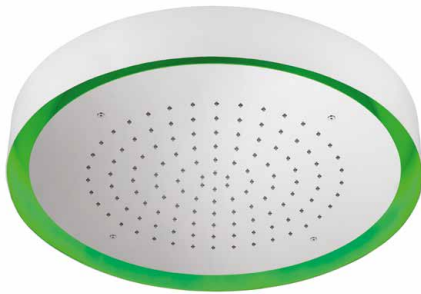

Réf. **82.033**

Réf. **82.133**

Pomme de tête apparente ø570 fixation plafond, jet pluie + lumière

CARACTÉRISTIQUES Réf. 82.033

Pomme de tête apparente ø570 fixation plafond - bord blanc - jet pluie + lumière - 1 alimentation 1/2" - commande murale encastrée

Shower head ø 570 ceiling installation - white edge - rain shower jet + light - 1 connection 1/2" - in wall remote control

CARACTÉRISTIQUES Réf. 82.133

Pomme de tête apparente ø570 fixation plafond - bord blanc - jet pluie + lumière - 1 alimentation 1/2" - avec télécommande

Shower head ø 570 ceiling installation - white edge - rain shower jet + light - 1 connection 1/2" - with radio remote control

FINITION USUELLE

IB Inox Brillant
Glossy Stainless Steel