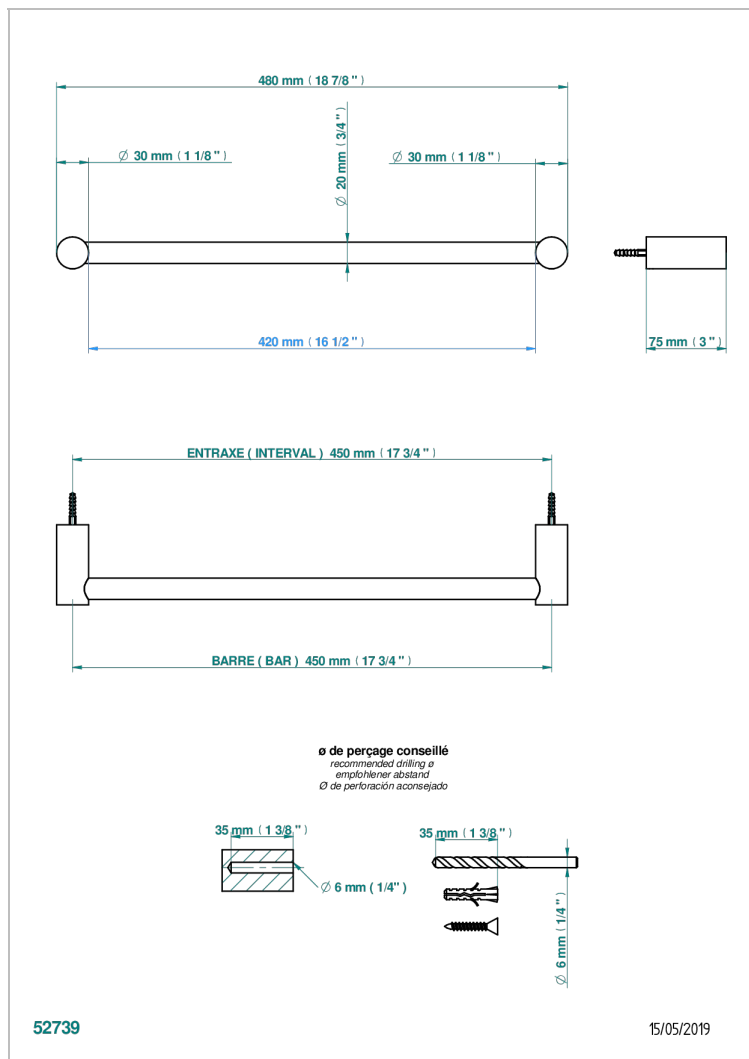

BEYOND CRYSTAL С ХРУСТАЛЕМ ЦВЕТА "ШАМПАНЬ"

U6J-520/45

Полотенцедержатель, длина 18"

THG
PARIS

ХАРАКТЕРИСТИКИ

- Beyond crystal с хрусталём цвета "Шампань"
- Полотенцедержатель, длина 18"

ДОСТУПНЫЕ ВАРИАНТЫ ПОКРЫТИЙ