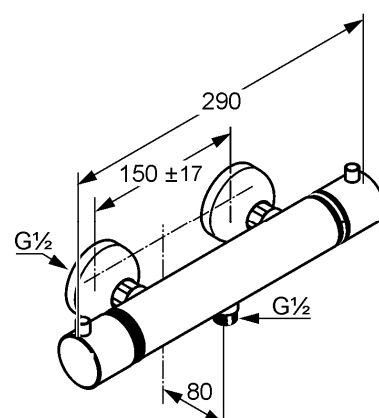

Изделие: **KLUDI ОБЪЕКТА THERM E**
смеситель для душа с термостатом DN 15

Номер артикула: **35 200 05 38**

Поверхность: **05 - хром**

Описание изделия:

настенный монтаж
класс расхода воды В
рукоятка выбора температуры с ограничителем горячей воды при 38°C
с запорным вентилем
50% ограничитель подачи воды
защищен от обратного тока воды
фильтры очистные
отвод для душа G 1/2
класс шума I

Дополнительная информация:

Класс расхода воды В:
макс. расход воды до 25 л/мин. при давлении 3 бара

Класс шума I:
макс. 20 дБ при давлении 3 бара

Фото продукта

Размеры