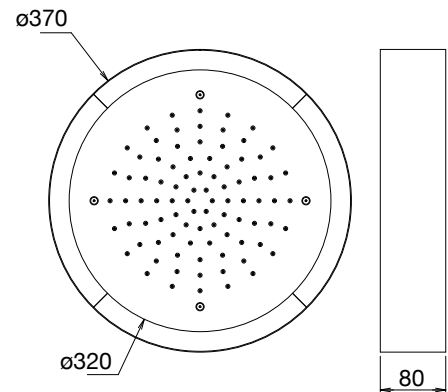

Réf. **82.030**

Réf. **82.130**

Pomme de tête apparente ø370 fixation plafond, jet pluie + lumière

CARACTÉRISTIQUES Réf. 82.030

Pomme de tête apparente ø370 fixation plafond - bord blanc - jet pluie + lumière - 1 alimentation 1/2" - commande murale encastrée

Shower head ø 370 ceiling installation - white edge - rain shower jet + light - 1 connection 1/2" - in wall remote control

CARACTÉRISTIQUES Réf. 82.130

Pomme de tête apparente ø370 fixation plafond - bord blanc - jet pluie + lumière - 1 alimentation 1/2" - avec télécommande

Shower head ø 370 ceiling installation - white edge - rain shower jet + light - 1 connection 1/2" - with radio remote control

FINITION USUELLE

IB Inox Brillant
Glossy Stainless Steel