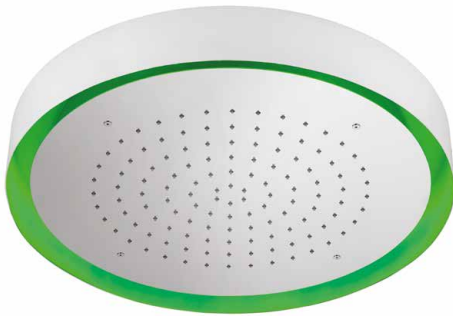

Réf. **82.030**

Réf. **82.130**

Pomme de tête apparente ø370 fixation plafond, jet pluie + lumière

CARACTÉRISTIQUES Réf. 82.030

Pomme de tête apparente ø370 fixation plafond - bord blanc - jet pluie + lumière - 1 alimentation 1/2" - commande murale encastrée

Shower head ø 370 ceiling installation - white edge - rain shower jet + light - 1 connection 1/2" - in wall remote control

CARACTÉRISTIQUES Réf. 82.130

Pomme de tête apparente ø370 fixation plafond - bord blanc - jet pluie + lumière - 1 alimentation 1/2" - avec télécommande

Shower head ø 370 ceiling installation - white edge - rain shower jet + light - 1 connection 1/2" - with radio remote control

FINITION USUELLE

IB Inox Brillant
Glossy Stainless Steel