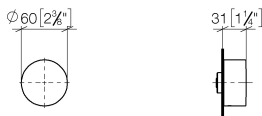

Dark Platinum matt

Для данного артикула требуются комплектующие.

размерный чертеж

mm [inches]

Все величины в мм / дюймах = мм x 0,0394

Душ - Deque

Вентиль для скрытого монтажа запираение вправо 1/2" - Dark Platinum matt