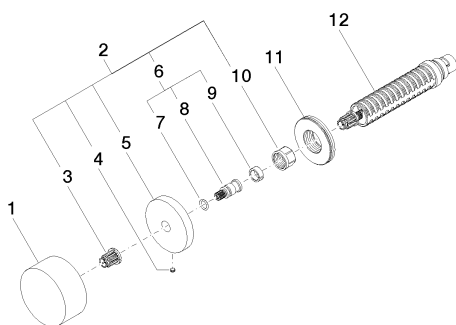

Dark Platinum matt

Для данного артикула требуются комплектующие.

размерный чертеж

mm [inches]

Все величины в мм / дюймах = мм x 0,0394

Душ - Deque

Вентиль для скрытого монтажа запираение вправо 1/2" - Dark Platinum matt

35 607 970 90

Клапан скрытого монтажа
1/2" -

Душ - Deque

Вентиль для скрытого монтажа запираение вправо 1/2" - Dark Platinum matt

Артикульный номер: 36 607 740-99

Спецификация запасных частей

№	Артикульный №	Наименование	Расходуемое кол-во
1	09 20 74 004-99	Ручка Ø 60 x 29 мм - Dark Platinum matt	1
2	04 27 74 004 00-99		1
3	09 12 12 002 90	Фиксирующая крышка белый Ø 15 x 12 мм -	1
4	09 31 11 055 90	Крепление M4 x 3,5 мм -	1
5	09 27 74 004-99		1
6	04 29 06 020 00-99	Подключение 14 x 28 x 14 мм - Dark Platinum matt	1
7	09 14 10 060 90	O-Ring 8,0 x 1,5 мм -	1
8	09 29 06 020-99	Подключение Ø 12 x 28 мм - Dark Platinum matt	1
9	09 14 15 020 90	опорное кольцо 60 x 100 x 3 мм -	1
10	09 23 30 023 90	Крепление M15 x 1 -	1
11	09 30 01 107 90	Подключение Ø 48 x 13 мм -	1
12	90 90 03 143 00 90	Деталь верха запираение вправо 1/2" -	1