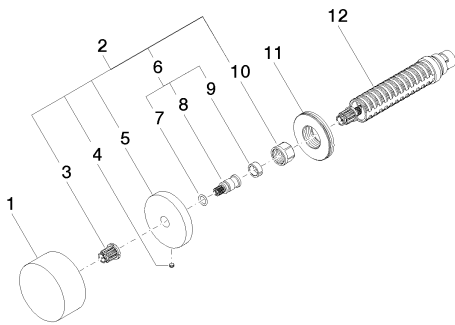

Душ - Deque

Вентиль для скрытого монтажа запираение вправо 1/2" - Dark Platinum matt

Артикульный номер: 36 607 740-99

Спецификация запасных частей

№	Артикульный №	Наименование	Расходуемое кол-во
1	09 20 74 004-99	Ручка Ø 60 x 29 мм - Dark Platinum matt	1
2	04 27 74 004 00-99		1
3	09 12 12 002 90	Фиксирующая крышка белый Ø 15 x 12 мм -	1
4	09 31 11 055 90	Крепление M4 x 3,5 мм -	1
5	09 27 74 004-99		1
6	04 29 06 020 00-99	Подключение 14 x 28 x 14 мм - Dark Platinum matt	1
7	09 14 10 060 90	O-Ring 8,0 x 1,5 мм -	1
8	09 29 06 020-99	Подключение Ø 12 x 28 мм - Dark Platinum matt	1
9	09 14 15 020 90	опорное кольцо 60 x 100 x 3 мм -	1
10	09 23 30 023 90	Крепление M15 x 1 -	1
11	09 30 01 107 90	Подключение Ø 48 x 13 мм -	1
12	90 90 03 143 00 90	Деталь верха запираение вправо 1/2" -	1