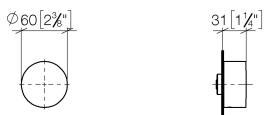

Душ - Deque

Вентиль для скрытого монтажа запирание вправо 1/2" - Dark Platinum matt

Артикулльный номер: 36 607 740-99

- без розетки
- ручка Ø 60 мм
- верхняя деталь с обрезным ходовым винтом и втулкой
- Группа смесителей согл. DIN 4109: 2

Dark Platinum matt

Для данного артикула требуются комплектующие.

размерный чертеж

mm [inches]

Все величины в мм / дюймах = мм x 0,0394