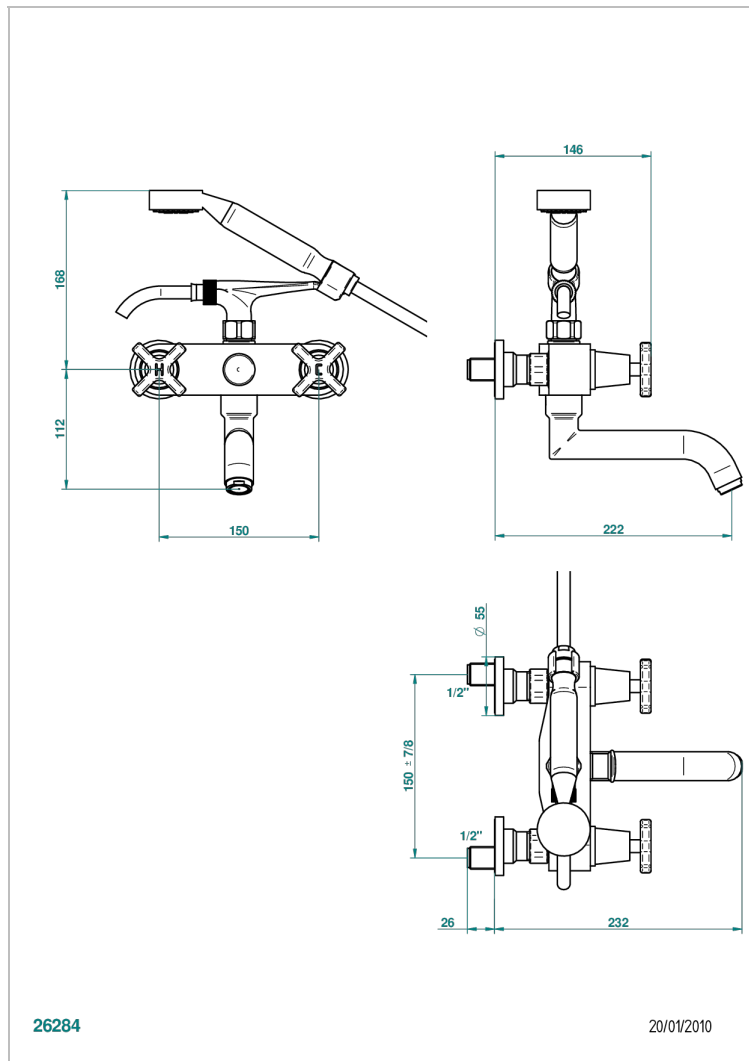

Смеситель для ванны настенный на 2 отверстия с ручным душем и шлангом - 150 мм между центрами

ХАРАКТЕРИСТИКИ

- Spirit
- Смеситель для ванны настенный на 2 отверстия с ручным душем и шлангом - 150 мм между центрами

ТЕХНИЧЕСКИЕ ХАРАКТЕРИСТИКИ

- Recommandé : 3 bars (max. 5 bars) - Advised : 43,5 psi (max. 72 psi)
- Bec : 35 l/min à 3 bars - Douchette : 9,5 l/min à 3 bars
- Spout : 9.26 gpm at 43.5 psi - Handshower : 2.5 gpm at 43.5 psi