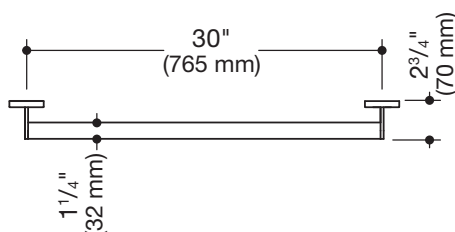

Abmessungen in mm

Oberflächen/Farben

Die Farbe AY läuft zum 31.03.2023 aus

Alternative Oberflächen

Technische Änderungen vorbehalten, 29.03.2022

HEWI Heinrich Wilke GmbH
Postfach 1260
D-34442 Bad Arolsen

Telefon: +49 5691 82-0
Telefax: +49 5691 82-319

info@hewi.de
www.hewi.com