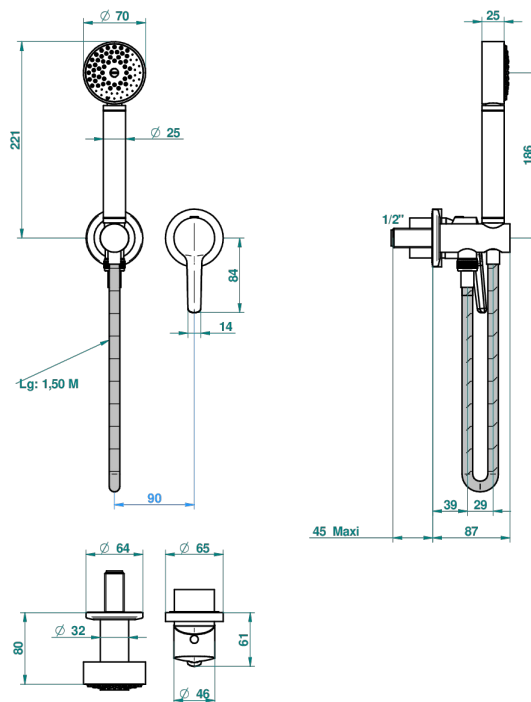

SYSTEM METAL LISSE C РУКОЯТКАМИ

G9B-6561B

THG
PARIS

Trim only for wall mixer with complete handshower on hook

Compatible avec

5840/MA
5840/MA/W

5840/MAUS

67619

13/12/2018

ХАРАКТЕРИСТИКИ

- System métal lisse с рукоятками
- Trim only for wall mixer with complete handshower on hook

ДОСТУПНЫЕ ВАРИАНТЫ ПОКРЫТИЙ

Blush PVD - H62
Graphite PVD - H64
Matt Umber PVD - H67
Matt blush PVD - H60
Matt graphite PVD - H65
Umber PVD - H66

Аранья (чёрный никель) - D24
Бронза - D01
Золото - F01
Матовая красная старинная медь - H07
Матовое золото - F07
Матовое светлое золото - F31

Матовый никель - C01
Матовый хром - C02
Никель - B01
Покрытие PVD бронза - F33
Покрытие PVD золотистый цвет - H52
Покрытие PVD латунь - H49

Покрытие PVD матовая бронза - F34
Покрытие PVD матовая латунь - H50
Покрытие PVD матовый золотистый - H53
Покрытие PVD матовый никель - H56
Покрытие PVD никель - H55
Розовое золото - F27

Сатинированное золото - F03
Сатинированный хром - C03
Светлое золото - F30
Серебро с родием - F18
Состаренный никель - H28
Старинное серебро - H03