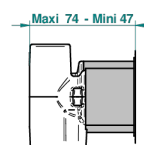

67619

13/12/2018

ХАРАКТЕРИСТИКИ

- System métal lisse с рукоятками
- Trim only for wall mixer with complete handshower on hook

ДОСТУПНЫЕ ВАРИАНТЫ ПОКРЫТИЙ

Blush PVD - H62
Graphite PVD - H64
Matt Umber PVD - H67
Matt blush PVD - H60
Matt graphite PVD - H65
Umber PVD - H66

Аранья (чёрный никель) - D24
Бронза - D01
Золото - F01
Матовая красная старинная медь - H07
Матовое золото - F07
Матовое светлое золото - F31

Матовый никель - C01
Матовый хром - C02
Никель - B01
Покрытие PVD бронза - F33
Покрытие PVD золотистый цвет - H52
Покрытие PVD латунь - H49

Покрытие PVD матовая бронза - F34
Покрытие PVD матовая латунь - H50
Покрытие PVD матовый золотистый - H53
Покрытие PVD матовый никель - H56
Покрытие PVD никель - H55
Розовое золото - F27

Сатинированное золото - F03
Сатинированный хром - C03
Светлое золото - F30
Серебро с родием - F18
Состаренный никель - H28
Старинное серебро - H03