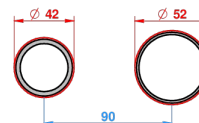

67619

13/12/2018

ХАРАКТЕРИСТИКИ

- System métal lisse с рукоятками
- Trim only for wall mixer with complete handshower on hook

ДОСТУПНЫЕ ВАРИАНТЫ ПОКРЫТИЙ

Blush PVD - H62
Graphite PVD - H64
Matt Umber PVD - H67
Matt blush PVD - H60
Matt graphite PVD - H65
Umber PVD - H66

Аранья (чёрный никель) - D24
Бронза - D01
Золото - F01
Матовая красная старинная медь - H07
Матовое золото - F07
Матовое светлое золото - F31

Матовый никель - C01
Матовый хром - C02
Никель - B01
Покрытие PVD бронза - F33
Покрытие PVD золотистый цвет - H52
Покрытие PVD латунь - H49

Покрытие PVD матовая бронза - F34
Покрытие PVD матовая латунь - H50
Покрытие PVD матовый золотистый - H53
Покрытие PVD матовый никель - H56
Покрытие PVD никель - H55
Розовое золото - F27

Сатинированное золото - F03
Сатинированный хром - C03
Светлое золото - F30
Серебро с родием - F18
Состаренный никель - H28
Старинное серебро - H03