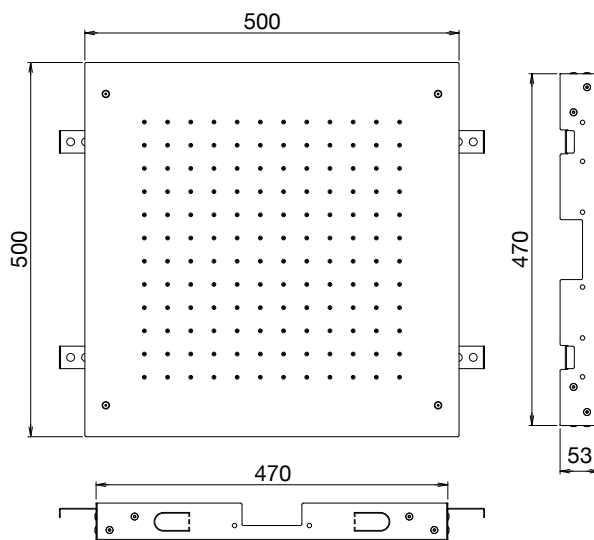

Réf. **82.061**

Pomme de tête carrée 500x500 à encastrer

CARACTÉRISTIQUES

Pomme de tête carrée 500x500 picots anticalcaire à encastrer
alimentation 1/2"

*Square shower head 500 x 500 anti limestone nozzles concealed
installation connection 1/2"*