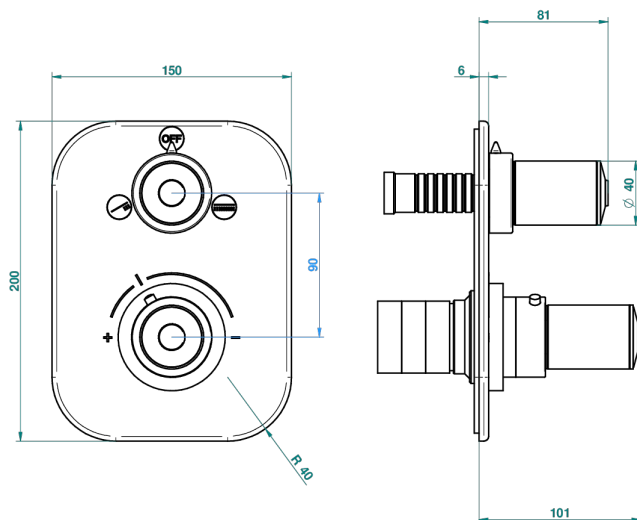

FAUBOURG - ЧЕРНЫЙ ФАРФОР

G2L-5500BE

Ручка регулировки и маховик 2-канального переключателя для термостатического смесителя арт. 5500AE

THG[®]
PARIS

3 pastilles inclus / 3 pads included

Compatible with

5500AE
5500AE/US
5500AE/W

Boite / Box Joint Plaque / Seal Plate Tube

60525

15/12/2017

ХАРАКТЕРИСТИКИ

- ASME : ASME A112.18.1-2011/CSA B125.1-11
- DVGW : DW-6512CQ0608

СТАНДАРТЫ

СВЯЗАННЫЕ ТОВАРНЫЕ ПОЗИЦИИ

- Ref. G00-5500AE Термостат THG 1/2" с коробкой для встраивания, восковым картриджем, запорным вентилем с двумя выходами, без ручек регулировки
- Ref. G00-5100G Стопорное кольцо для термостатического смесителя THG с комплектом креплений