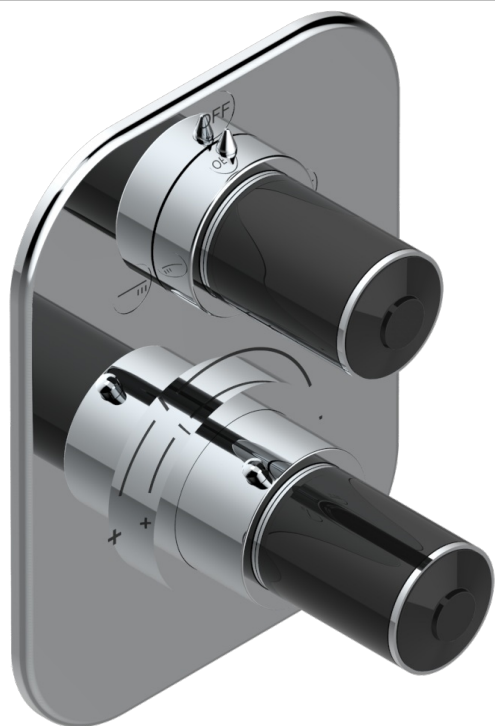

FAUBOURG - ЧЕРНЫЙ ФАРФОР

G2L-5500BE

Ручка регулировки и маховик 2-канального переключателя для термостатического смесителя арт. 5500AE

THG[®]
PARIS

3 pastilles inclus / 3 pads included

Compatible with

5500AE
5500AE/US
5500AE/W

Boite / Box Joint Plaque / Seal Plate Tube

60525

15/12/2017

ХАРАКТЕРИСТИКИ

- ASME : ASME A112.18.1-2011/CSA B125.1-11
- DVGW : DW-6512CQ0608

СТАНДАРТЫ

СВЯЗАННЫЕ ТОВАРНЫЕ ПОЗИЦИИ

- Ref. G00-5500AE Термостат THG 1/2" с коробкой для встраивания, восковым картриджем, запорным вентилем с двумя выходами, без ручек регулировки
- Ref. G00-5100G Стопорное кольцо для термостатического смесителя THG с комплектом креплений