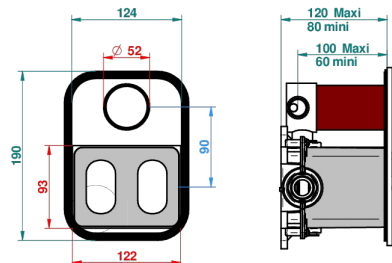

FAUBOURG - ЧЕРНЫЙ ФАРФОР

G2L-5500BE

Ручка регулировки и маховик 2-канального переключателя для термостатического смесителя арт. 5500AE

THG[®]
PARIS

3 pastilles inclus / 3 pads included

Compatible with

5500AE
5500AE/US
5500AE/W

Boite / Box Joint Plaque / Seal Plate Tube

60525

15/12/2017

ХАРАКТЕРИСТИКИ

- ASME : ASME A112.18.1-2011/CSA B125.1-11
- DVGW : DW-6512CQ0608

СТАНДАРТЫ

СВЯЗАННЫЕ ТОВАРНЫЕ ПОЗИЦИИ

- Ref. G00-5500AE Термостат THG 1/2" с коробкой для встраивания, восковым картриджем, запорным вентилем с двумя выходами, без ручек регулировки
- Ref. G00-5100G Стопорное кольцо для термостатического смесителя THG с комплектом креплений