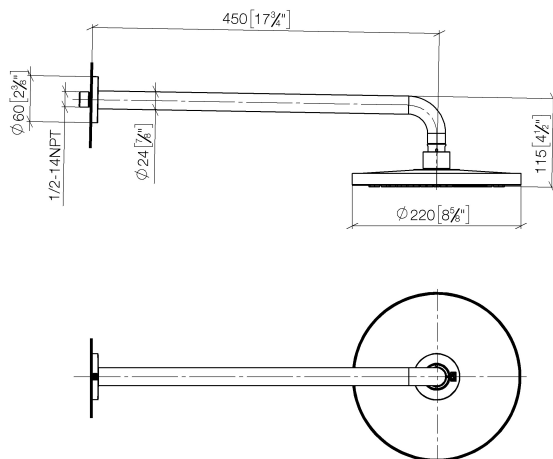

Душ - Различные серии

Верхний душ с настенным креплением - Dark Platinum matt

Артикулный номер: 28 649 970-99

- вылет 450 мм
- дождевая струя
- с системой защиты от известковых отложений
- тропический верхний душ  $\varnothing$  220 мм
- розетка  $\varnothing$  60 мм
- присоединение 1/2"
- расход макс. 8,6 л/мин
- Группа смесителей согл. DIN 4109: 1

Dark Platinum matt

размерный чертеж

mm [inches]

Все величины в мм / дюймах = мм x 0,0394