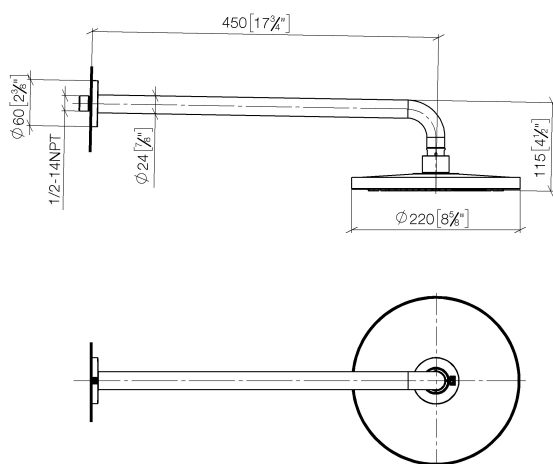

Душ - Различные серии

Верхний душ с настенным креплением - Dark Platinum matt

Артикульный номер: 28 649 970-99

- вылет 450 мм
- дождевая струя
- с системой защиты от известковых отложений
- тропический верхний душ \varnothing 220 мм
- розетка \varnothing 60 мм
- присоединение 1/2"
- расход макс. 8,6 л/мин
- Группа смесителей согл. DIN 4109: 1

Dark Platinum matt

размерный чертеж

mm [inches]

Все величины в мм / дюймах = мм x 0,0394

Душ - Различные серии

Верхний душ с настенным креплением - Dark Platinum matt

Артикульный номер: 28 649 970-99

график расхода

Душ - Различные серии

Верхний душ с настенным креплением - Dark Platinum matt

Артикульный номер: 28 649 970-99

Другие варианты поверхностей

хром
28 649 970-00

платина матовая
28 649 970-06

платина
28 649 970-08