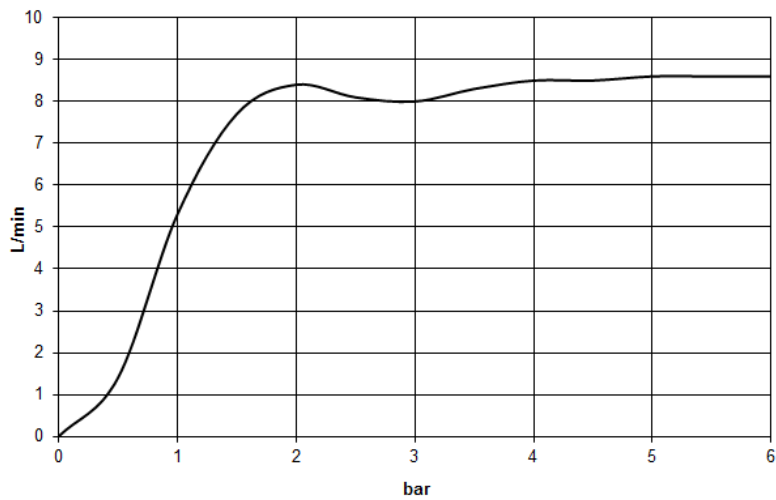

Душ - Различные серии

Верхний душ с настенным креплением - Dark Platinum matt

Артикульный номер: 28 649 970-99

график расхода