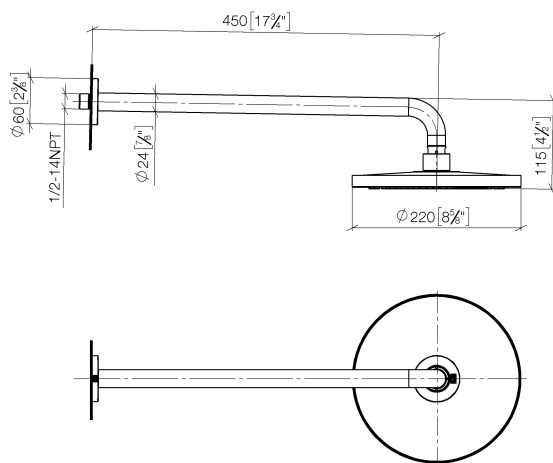

Душ - Различные серии

Верхний душ с настенным креплением - Dark Platinum matt

Артикульный номер: 28 649 970-99

- вылет 450 мм
- дождевая струя
- с системой защиты от известковых отложений
- тропический верхний душ  $\varnothing$  220 мм
- розетка  $\varnothing$  60 мм
- присоединение 1/2"
- расход макс. 8,6 л/мин
- Группа смесителей согл. DIN 4109: 1

Dark Platinum matt

размерный чертеж

mm [inches]

Все величины в мм / дюймах = мм x 0,0394

Душ - Различные серии

Верхний душ с настенным креплением - Dark Platinum matt

Артикульный номер: 28 649 970-99

график расхода

## Душ - Различные серии

Верхний душ с настенным креплением - Dark Platinum matt

Артикульный номер: 28 649 970-99