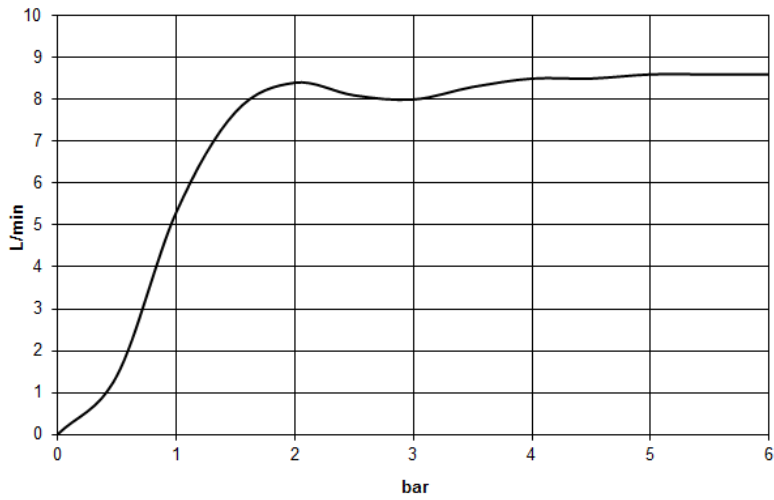

Душ - Различные серии

Верхний душ с настенным креплением - Dark Platinum matt

Артикульный номер: 28 649 970-99

график расхода