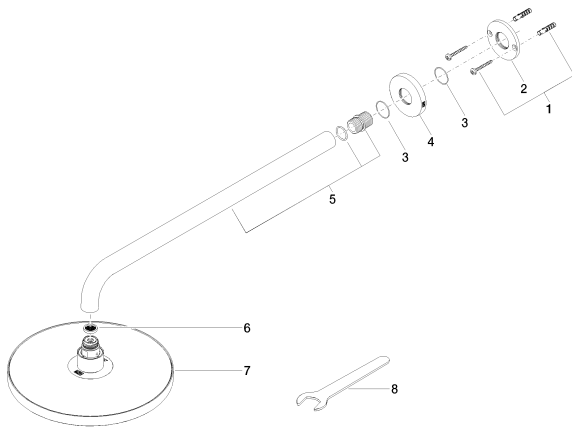

Душ - Различные серии

Верхний душ с настенным креплением - Dark Platinum matt

Артикульный номер: 28 649 970-99

- вылет 450 мм
- дождевая струя
- с системой защиты от известковых отложений
- тропический верхний душ  $\varnothing$  220 мм
- розетка  $\varnothing$  60 мм
- присоединение 1/2"
- расход макс. 8,6 л/мин
- Группа смесителей согл. DIN 4109: 1

Другие поверхности по запросу (x-tra Service)

35 085 970 90

Уголок для настенного  
монтажа -

Душ - Различные серии

Верхний душ с настенным креплением - Dark Platinum matt

Артикульный номер: 28 649 970-99

### Спецификация запасных частей

| № | Артикульный №      | Наименование                                      | Расходуемое кол-во |
|---|--------------------|---|--------------------|
| 1 | 04 30 31 032 00 90 | Набор для крепления 4 x 35 мм -                   | 1                  |
| 2 | 09 17 20 120 90    | Подключение Ø 56,50 x 5 мм -                      | 1                  |
| 3 | 09 14 10 150 90    | O-Ring 23 x 1,5 мм -                              | 2                  |
| 4 | 09 27 97 015-99    | крышка Ø 60 x 9 мм - Dark Platinum matt           | 1                  |
| 5 | 90 11 03 070 00-99 | трубопровод 462 x 61 x 24 мм - Dark Platinum matt | 1                  |
| 6 | 09 23 01 075 90    | Ситовое уплотнение Ø 18 x 3,5 мм -                | 1                  |
| 7 | 04 12 05 092 00-99 | Верхний душ Ø 220 мм - Dark Platinum matt         | 1                  |
| 8 | 09 30 09 069 90    | Монтажный ключ SW 22 -                            | 1                  |