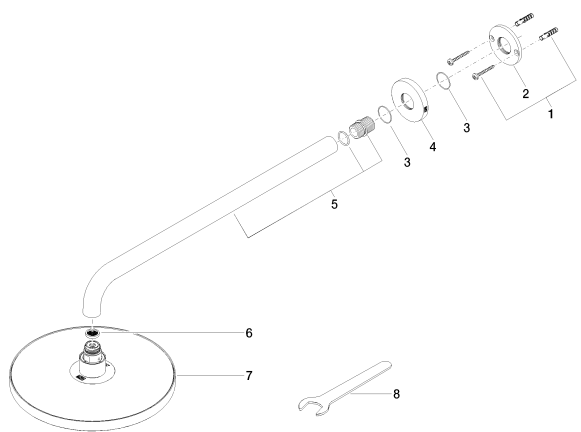

Душ - Различные серии

Верхний душ с настенным креплением - Dark Platinum matt

Артикульный номер: 28 649 970-99

### Спецификация запасных частей

№	Артикульный №	Наименование	Расходуемое кол-во
1	04 30 31 032 00 90	Набор для крепления 4 x 35 мм -	1
2	09 17 20 120 90	Подключение Ø 56,50 x 5 мм -	1
3	09 14 10 150 90	O-Ring 23 x 1,5 мм -	2
4	09 27 97 015-99	крышка Ø 60 x 9 мм - Dark Platinum matt	1
5	90 11 03 070 00-99	трубопровод 462 x 61 x 24 мм - Dark Platinum matt	1
6	09 23 01 075 90	Ситовое уплотнение Ø 18 x 3,5 мм -	1
7	04 12 05 092 00-99	Верхний душ Ø 220 мм - Dark Platinum matt	1
8	09 30 09 069 90	Монтажный ключ SW 22 -	1