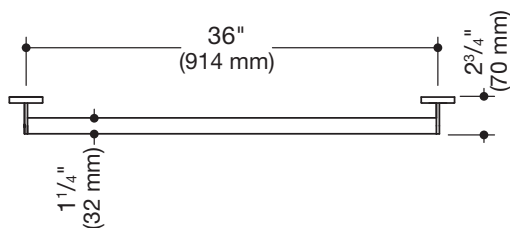

Abmessungen in mm

Oberflächen/Farben

Die Farbe AY läuft zum 31.03.2023 aus

Alternative Oberflächen

Technische Änderungen vorbehalten, 29.03.2022

HEWI Heinrich Wilke GmbH
Postfach 1260
D-34442 Bad Arolsen

Telefon: +49 5691 82-0
Telefax: +49 5691 82-319

info@hewi.de
www.hewi.com