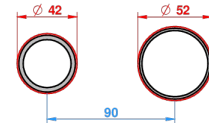

21/01/2019

ХАРАКТЕРИСТИКИ

- Diplome Royale
- Trim only for wall mixer with complete handshower on hook

ТЕХНИЧЕСКИЕ ХАРАКТЕРИСТИКИ

- Recommandé : 3 bars (max. 5 bars) - Advised : 43,5 psi (max. 72 psi)
- 9,5 l/min à 3 bars (2.5 gpm at 43.5 psi)

ДОСТУПНЫЕ ВАРИАНТЫ ПОКРЫТИЙ

Blush PVD - H62
Graphite PVD - H64
Matt Umber PVD - H67
Matt blush PVD - H60
Matt graphite PVD - H65
Umber PVD - H66

Аранья (чёрный никель) - D24
Бронза - D01
Золото - F01
Матовая красная старинная медь - H07
Матовое золото - F07
Матовое светлое золото - F31

Матовый никель - C01
Матовый хром - C02
Никель - B01
Покрытие PVD бронза - F33
Покрытие PVD золотистый цвет - H52
Покрытие PVD латунь - H49

Покрытие PVD матовая бронза - F34
Покрытие PVD матовая латунь - H50
Покрытие PVD матовый золотистый - H53
Покрытие PVD матовый никель - H56
Покрытие PVD никель - H55
Розовое золото - F27

Сатинированное золото - F03
Сатинированный хром - C03
Светлое золото - F30
Серебро с родием - F18
Состаренный никель - H28
Старинное серебро - H03