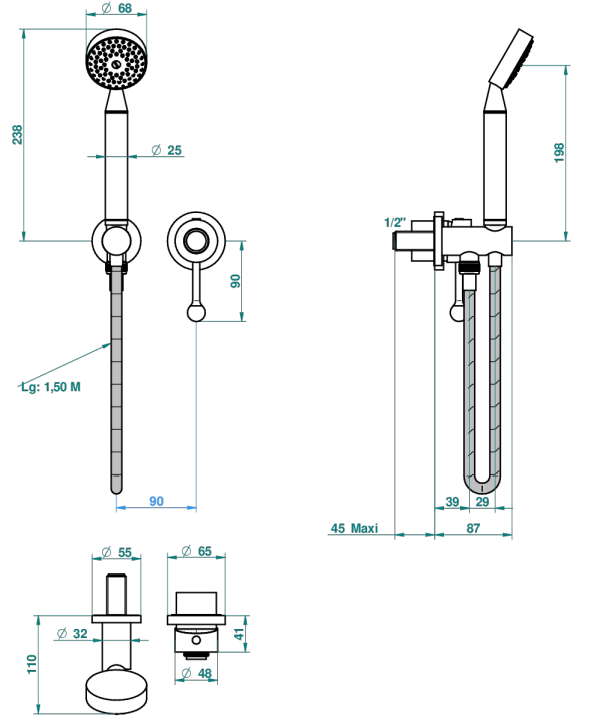

DIPLOMATE ROYALE

U4D-6561B

Trim only for wall mixer with complete handshower on hook

THG®
PARIS

Compatible avec

50583

21/01/2019

ХАРАКТЕРИСТИКИ

- Diplome Royale
- Trim only for wall mixer with complete handshower on hook

ТЕХНИЧЕСКИЕ ХАРАКТЕРИСТИКИ

- Recommandé : 3 bars (max. 5 bars) - Advised : 43,5 psi (max. 72 psi)
- 9,5 l/min à 3 bars (2.5 gpm at 43.5 psi)

ДОСТУПНЫЕ ВАРИАНТЫ ПОКРЫТИЙ

Blush PVD - H62
Graphite PVD - H64
Matt Umber PVD - H67
Matt blush PVD - H60
Matt graphite PVD - H65
Umber PVD - H66

Аранья (чёрный никель) - D24
Бронза - D01
Золото - F01
Матовая красная старинная медь - H07
Матовое золото - F07
Матовое светлое золото - F31

Матовый никель - C01
Матовый хром - C02
Никель - B01
Покрытие PVD бронза - F33
Покрытие PVD золотистый цвет - H52
Покрытие PVD латунь - H49

Покрытие PVD матовая бронза - F34
Покрытие PVD матовая латунь - H50
Покрытие PVD матовый золотистый - H53
Покрытие PVD матовый никель - H56
Покрытие PVD никель - H55
Розовое золото - F27

Сатинированное золото - F03
Сатинированный хром - C03
Светлое золото - F30
Серебро с родием - F18
Состаренный никель - H28
Старинное серебро - H03