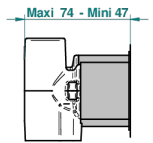

21/01/2019

ХАРАКТЕРИСТИКИ

- Diplome Royale
- Trim only for wall mixer with complete handshower on hook

ТЕХНИЧЕСКИЕ ХАРАКТЕРИСТИКИ

- Recommandé : 3 bars (max. 5 bars) - Advised : 43,5 psi (max. 72 psi)
- 9,5 l/min à 3 bars (2.5 gpm at 43.5 psi)

ДОСТУПНЫЕ ВАРИАНТЫ ПОКРЫТИЙ

Blush PVD - H62
Graphite PVD - H64
Matt Umber PVD - H67
Matt blush PVD - H60
Matt graphite PVD - H65
Umber PVD - H66

Аранья (чёрный никель) - D24
Бронза - D01
Золото - F01
Матовая красная старинная медь - H07
Матовое золото - F07
Матовое светлое золото - F31

Матовый никель - C01
Матовый хром - C02
Никель - B01
Покрытие PVD бронза - F33
Покрытие PVD золотистый цвет - H52
Покрытие PVD латунь - H49

Покрытие PVD матовая бронза - F34
Покрытие PVD матовая латунь - H50
Покрытие PVD матовый золотистый - H53
Покрытие PVD матовый никель - H56
Покрытие PVD никель - H55
Розовое золото - F27

Сатинированное золото - F03
Сатинированный хром - C03
Светлое золото - F30
Серебро с родием - F18
Состаренный никель - H28
Старинное серебро - H03