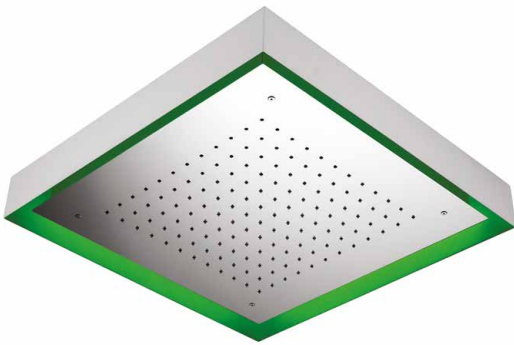

Réf. **82.034**

Réf. **82.134**

Pomme de tête carrée apparente 570x570 fixation plafond, jet pluie + lumière

CARACTÉRISTIQUES Réf. 82.034

Pomme de tête carrée apparente 570x570 fixation plafond
- bord blanc - jet pluie + lumière - 1 alimentation 1/2" -
commande murale encastrée

*Square shower head 570 x570 ceiling installation - white
edge - rain shower jet + light - 1 connection 1/2" - in wall
remote control*

CARACTÉRISTIQUES Réf. 82.134

Pomme de tête carrée apparente 570x570 fixation plafond
- bord blanc - jet pluie + lumière - 1 alimentation 1/2" -
avec télécommande

*Square shower head 570 x570 ceiling installation - white
edge - rain shower jet + light - 1 connection 1/2" - with radio
remote control*

FINITION USUELLE

IB Inox Brillant
Glossy Stainless Steel