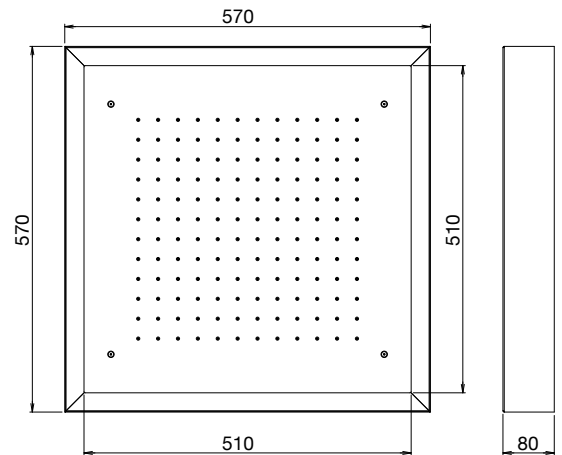

Réf. **82.034**

Réf. **82.134**

Pomme de tête carrée apparente 570x570 fixation plafond, jet pluie + lumière

CARACTÉRISTIQUES Réf. 82.034

Pomme de tête carrée apparente 570x570 fixation plafond
- bord blanc - jet pluie + lumière - 1 alimentation 1/2" -
commande murale encastrée

*Square shower head 570 x570 ceiling installation - white
edge - rain shower jet + light - 1 connection 1/2" - in wall
remote control*

CARACTÉRISTIQUES Réf. 82.134

Pomme de tête carrée apparente 570x570 fixation plafond
- bord blanc - jet pluie + lumière - 1 alimentation 1/2" -
avec télécommande

*Square shower head 570 x570 ceiling installation - white
edge - rain shower jet + light - 1 connection 1/2" - with radio
remote control*

FINITION USUELLE

IB Inox Brillant
Glossy Stainless Steel