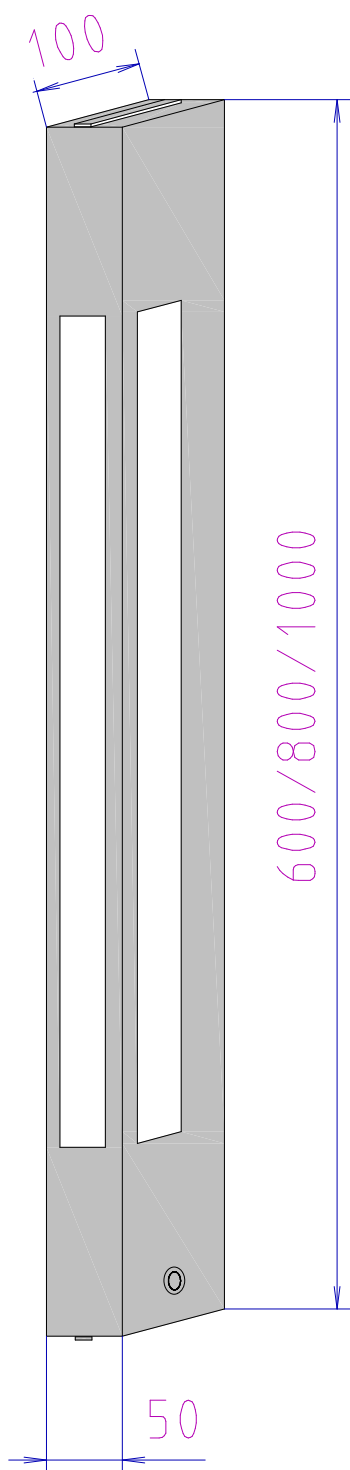

## Bloc 60/80/100 RD

(Taster rechts)  
Dimmbar.

## Bloc 60/80/100 LD

(Taster links)  
Dimmbar.