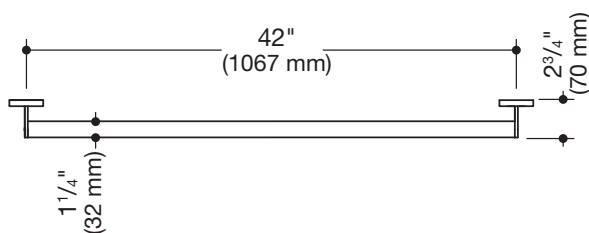

Abmessungen in mm

Oberflächen/Farben

Die Farbe AY läuft zum 31.03.2023 aus

Alternative Oberflächen

Technische Änderungen vorbehalten, 29.03.2022

HEWI Heinrich Wilke GmbH
Postfach 1260
D-34442 Bad Arolsen

Telefon: +49 5691 82-0
Telefax: +49 5691 82-319

info@hewi.de
www.hewi.com