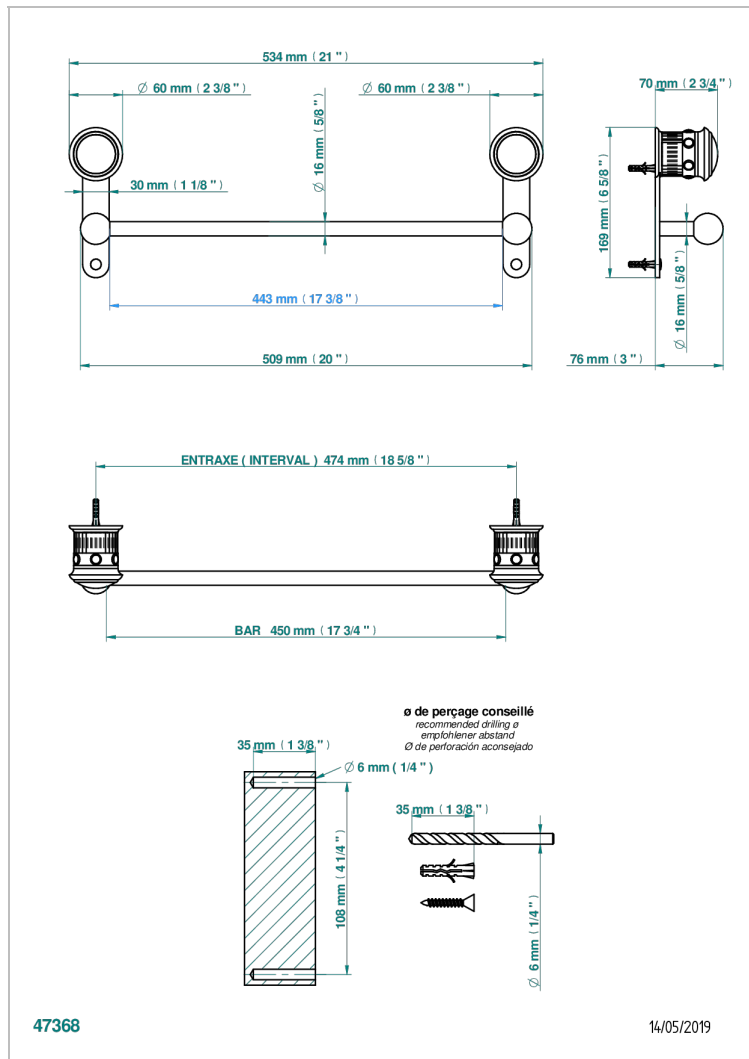

TROCADERO С КРАСНОЙ ЯШМОЙ

U7C-514/45

Полотенцедержатель одинарный - фиксированная рейка 45 см

THG
PARIS

ХАРАКТЕРИСТИКИ

- Trocadero с красной яшмой
- Полотенцедержатель одинарный - фиксированная рейка 45 см