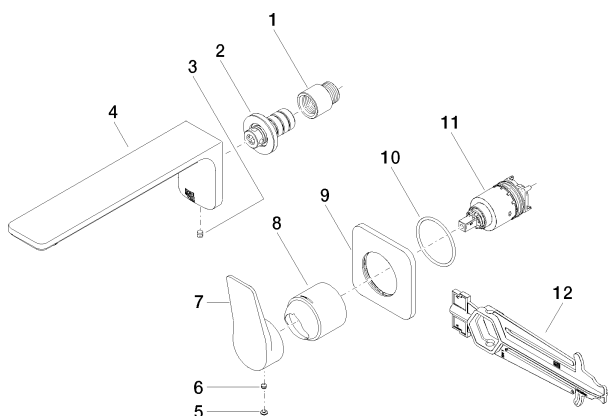

Умывальник - Lissé

Смеситель для умывальника однорычажный настенный без сливного гарнитура - хром

Артикульный номер: 36 861 845-00

Спецификация запасных частей

№	Артикульный №	Наименование	Расходуемое кол-во
1	09 24 03 072 10 90	Удлинение 1/2" x 20 мм -	1
2	90 24 03 108 00 90	нипель Ø 40 x 50 мм, 5 л/мин. -	1
3	04 31 11 004 00 90	Крепление -	1
4	90 11 84 023 00-00	-	1
5	90 31 20 087 00-00	Покрытие Ø 7 x 2,1 мм - хром	1
6	09 31 11 063 90	Крепление M5 x 4 мм -	1
7	09 20 84 021-00	Ручка 45 x 36,53 x 106,95 мм - хром	1
8	09 11 02 288-00	-	1
9	09 27 84 020-00	крышка 78 x 78 x 9,18 мм - хром	1
10	09 14 10 049 90	O-Ring 45,69 x 2,62 мм -	1
11	90 15 05 064 01 90	-	1
12	09 30 09 064 90	Монтажный ключ 10 Nm -	1