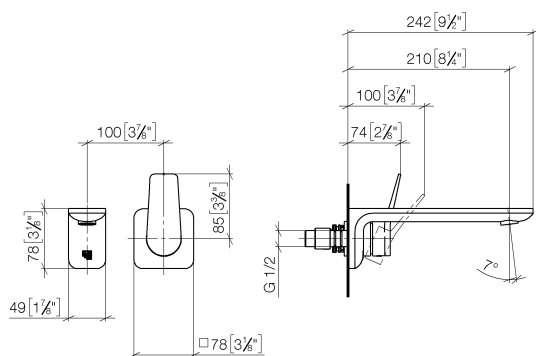

Умывальник - Lissé

Смеситель для умывальника однорычажный настенный без сливного гарнитура - хром
 Артикульный номер: 36 861 845-00

- вылет 210 мм
- неподвижный излив
- круглая обогащенная воздухом струя
- диаметр отверстия под излив 37 мм
- диаметр отверстия, однорычажный смеситель 57 мм
- розетка 78 x 78 мм
- расход макс. 5,7 л/мин
- не содержит свинца
- Группа смесителей согл. DIN 4109: 1
- (ADA)

хром

Для данного артикула требуются комплектующие.

размерный чертеж

mm [inches]

Все величины в мм / дюймах = мм x 0,0394