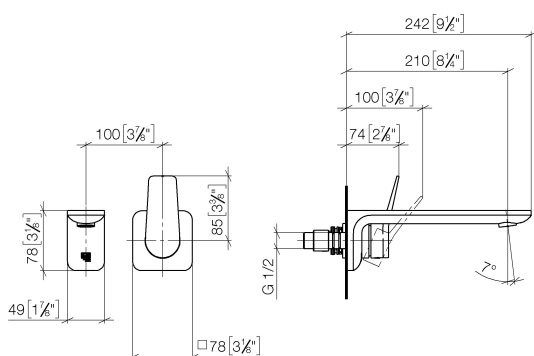

Умывальник - Lissé

Смеситель для умывальника однорычажный настенный без сливного гарнитура - хром
 Артикульный номер: 36 861 845-00

- вылет 210 мм
- неподвижный излив
- круглая обогащенная воздухом струя
- диаметр отверстия под излив 37 мм
- диаметр отверстия, однорычажный смеситель 57 мм
- розетка 78 x 78 мм
- расход макс. 5,7 л/мин
- не содержит свинца
- Группа смесителей согл. DIN 4109: 1
- (ADA)

хром

Для данного артикула требуются комплектующие.

размерный чертеж

mm [inches]

Все величины в мм / дюймах = мм x 0,0394

Умывальник - Lissé

Смеситель для умывальника однорычажный настенный без сливного гарнитура - хром

Артикульный номер: 36 861 845-00

график расхода

Умывальник - Lissé

Смеситель для умывальника однорычажный настенный без сливного гарнитура - хром
Артикульный номер: 36 861 845-00

Другие варианты поверхностей