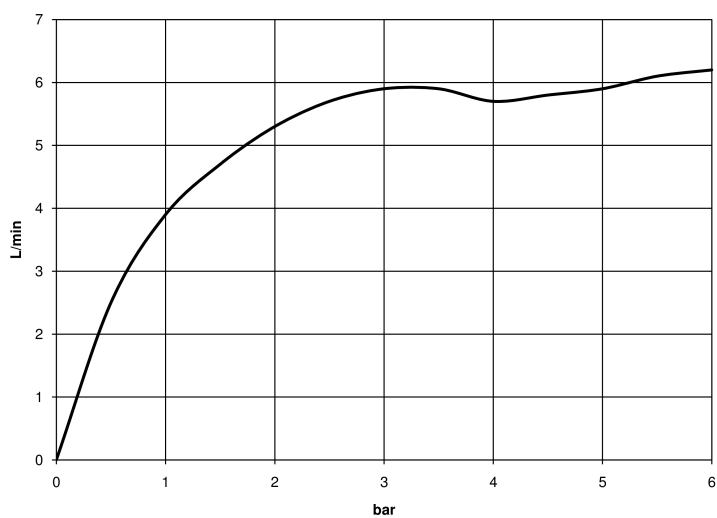

Умывальник - Lissé

Смеситель для умывальника однорычажный настенный без сливного гарнитура - хром

Артикульный номер: 36 861 845-00

график расхода