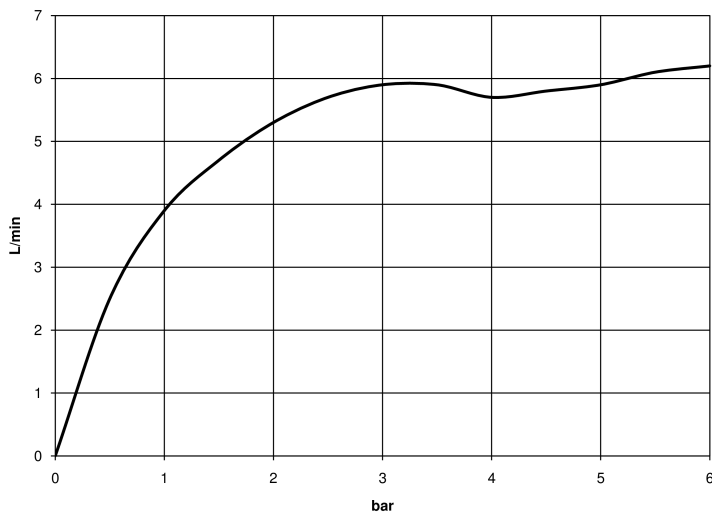

Умывальник - Lissé

Смеситель для умывальника однорычажный настенный без сливного гарнитура - хром

Артикульный номер: 36 861 845-00

Все величины в мм / дюймах = мм x 0,0394

график расхода