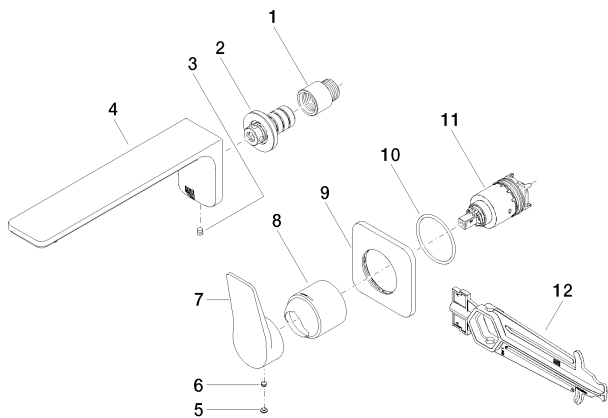

смеситель настенный
однорычажный скрытого
монтажа смеситель справа

Умывальник - Lissé

Смеситель для умывальника однорычажный настенный без сливного гарнитура - хром

Артикульный номер: 36 861 845-00

Спецификация запасных частей

№	Артикульный №	Наименование	Расходуемое кол-во
1	09 24 03 072 10 90	Удлинение 1/2" x 20 мм -	1
2	90 24 03 108 00 90	нипель Ø 40 x 50 мм, 5 л/мин. -	1
3	04 31 11 004 00 90	Крепление -	1
4	90 11 84 023 00-00		1
5	90 31 20 087 00-00	Покрытие Ø 7 x 2,1 мм - хром	1
6	09 31 11 063 90	Крепление M5 x 4 мм -	1
7	09 20 84 021-00	Ручка 45 x 36,53 x 106,95 мм - хром	1
8	09 11 02 288-00		1
9	09 27 84 020-00	крышка 78 x 78 x 9,18 мм - хром	1
10	09 14 10 049 90	O-Ring 45,69 x 2,62 мм -	1
11	90 15 05 064 01 90		1
12	09 30 09 064 90	Монтажный ключ 10 Nm -	1