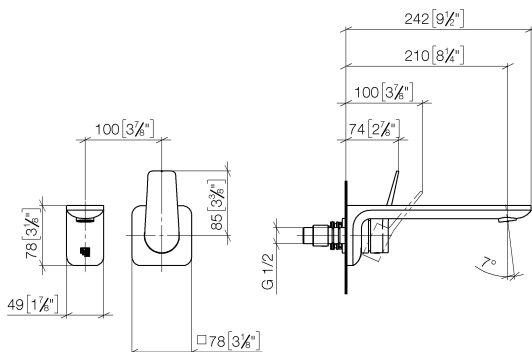

Умывальник - Lissé

Смеситель для умывальника однорычажный настенный без сливного гарнитура - хром

Артикульный номер: 36 861 845-00

- вылет 210 мм
- неподвижный излив
- круглая обогащенная воздухом струя
- диаметр отверстия под излив 37 мм
- диаметр отверстия, однорычажный смеситель 57 мм
- розетка 78 x 78 мм
- расход макс. 5,7 л/мин
- не содержит свинца
- Группа смесителей согл. DIN 4109: 1
- (ADA)

хром

Для данного артикула требуются комплектующие.

размерный чертеж

mm [inches]

Умывальник - Lissé

Смеситель для умывальника однорычажный настенный без сливного гарнитура - хром

Артикульный номер: 36 861 845-00

Все величины в мм / дюймах = мм x 0,0394

график расхода

Умывальник - Lissé

Смеситель для умывальника однорычажный настенный без сливного гарнитура - хром

Артикульный номер: 36 861 845-00

Другие варианты поверхностей

№	Артикульный №	Наименование	Расходуемое кол-во
1	09 24 03 072 10 90	Удлинение 1/2" x 20 мм -	1
2	90 24 03 108 00 90	нипель Ø 40 x 50 мм, 5 л/мин. -	1
3	04 31 11 004 00 90	Крепление -	1
4	90 11 84 023 00-00		1
5	90 31 20 087 00-00	Покрытие Ø 7 x 2,1 мм - хром	1
6	09 31 11 063 90	Крепление M5 x 4 мм -	1
7	09 20 84 021-00	Ручка 45 x 36,53 x 106,95 мм - хром	1
8	09 11 02 288-00		1
9	09 27 84 020-00	крышка 78 x 78 x 9,18 мм - хром	1
10	09 14 10 049 90	O-Ring 45,69 x 2,62 мм -	1
11	90 15 05 064 01 90		1
12	09 30 09 064 90	Монтажный ключ 10 Nm -	1