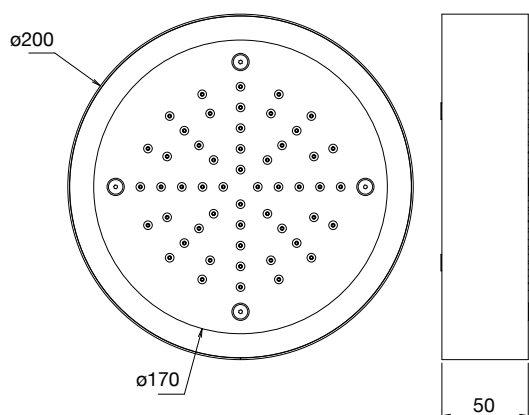

Réf. **82.035**

**Pomme de tête apparente ø200 fixation plafond, jet pluie + lumière**

**CARACTÉRISTIQUES**

Pomme de tête apparente ø200 fixation plafond - bord blanc  
- jet pluie + lumière - alimentation 1/2"

*Shower head ø 200 ceiling installation - white edge - rain shower jet  
+ light - connection 1/2"*

**FINITION USUELLE**

**IB** Inox Brillant  
Glossy Stainless Steel