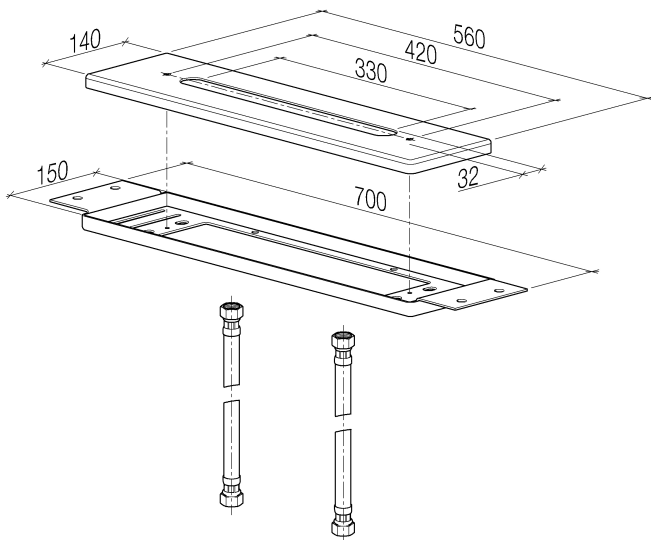

Ванна - продукты скрытого монтажа
Монтажная панель -
Артикулльный номер: 12 630 970 90

- размер монтажной панели 562 x 145 мм

размерный чертеж

Все величины в мм / дюймах = мм x 0,0394