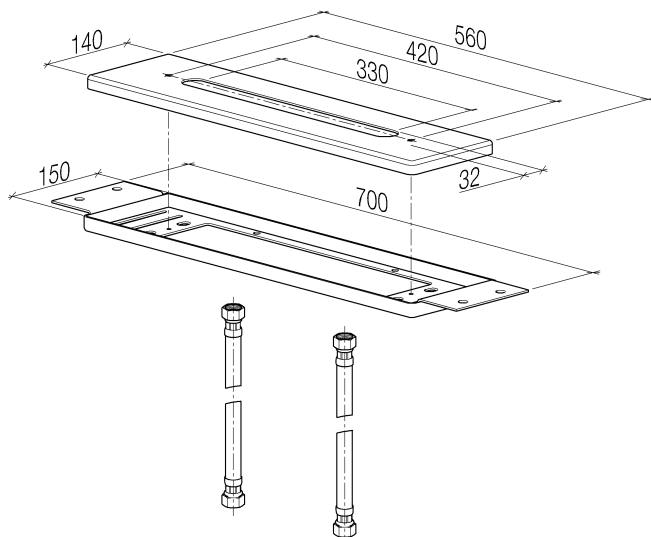

Ванна - продукты скрытого монтажа
Монтажная панель -
Артикульный номер: 12 630 970 90

- размер монтажной панели 562 x 145 мм

размерный чертеж

Все величины в мм / дюймах = мм x 0,0394

Ванна - продукты скрытого монтажа

Монтажная панель -

Артикульный номер: 12 630 970 90