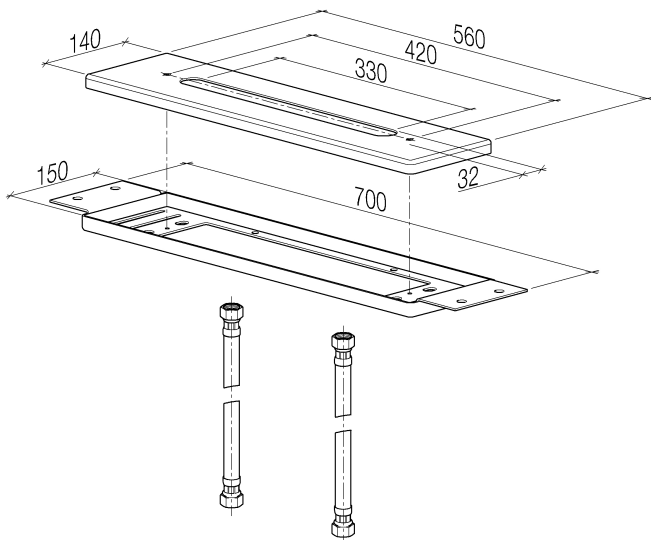

Ванна - продукты скрытого монтажа
Монтажная панель -
Артикульный номер: 12 630 970 90

- размер монтажной панели 562 x 145 мм

размерный чертеж

Все величины в мм / дюймах = мм x 0,0394

Ванна - продукты скрытого монтажа
Монтажная панель -
Артикульный номер: 12 630 970 90