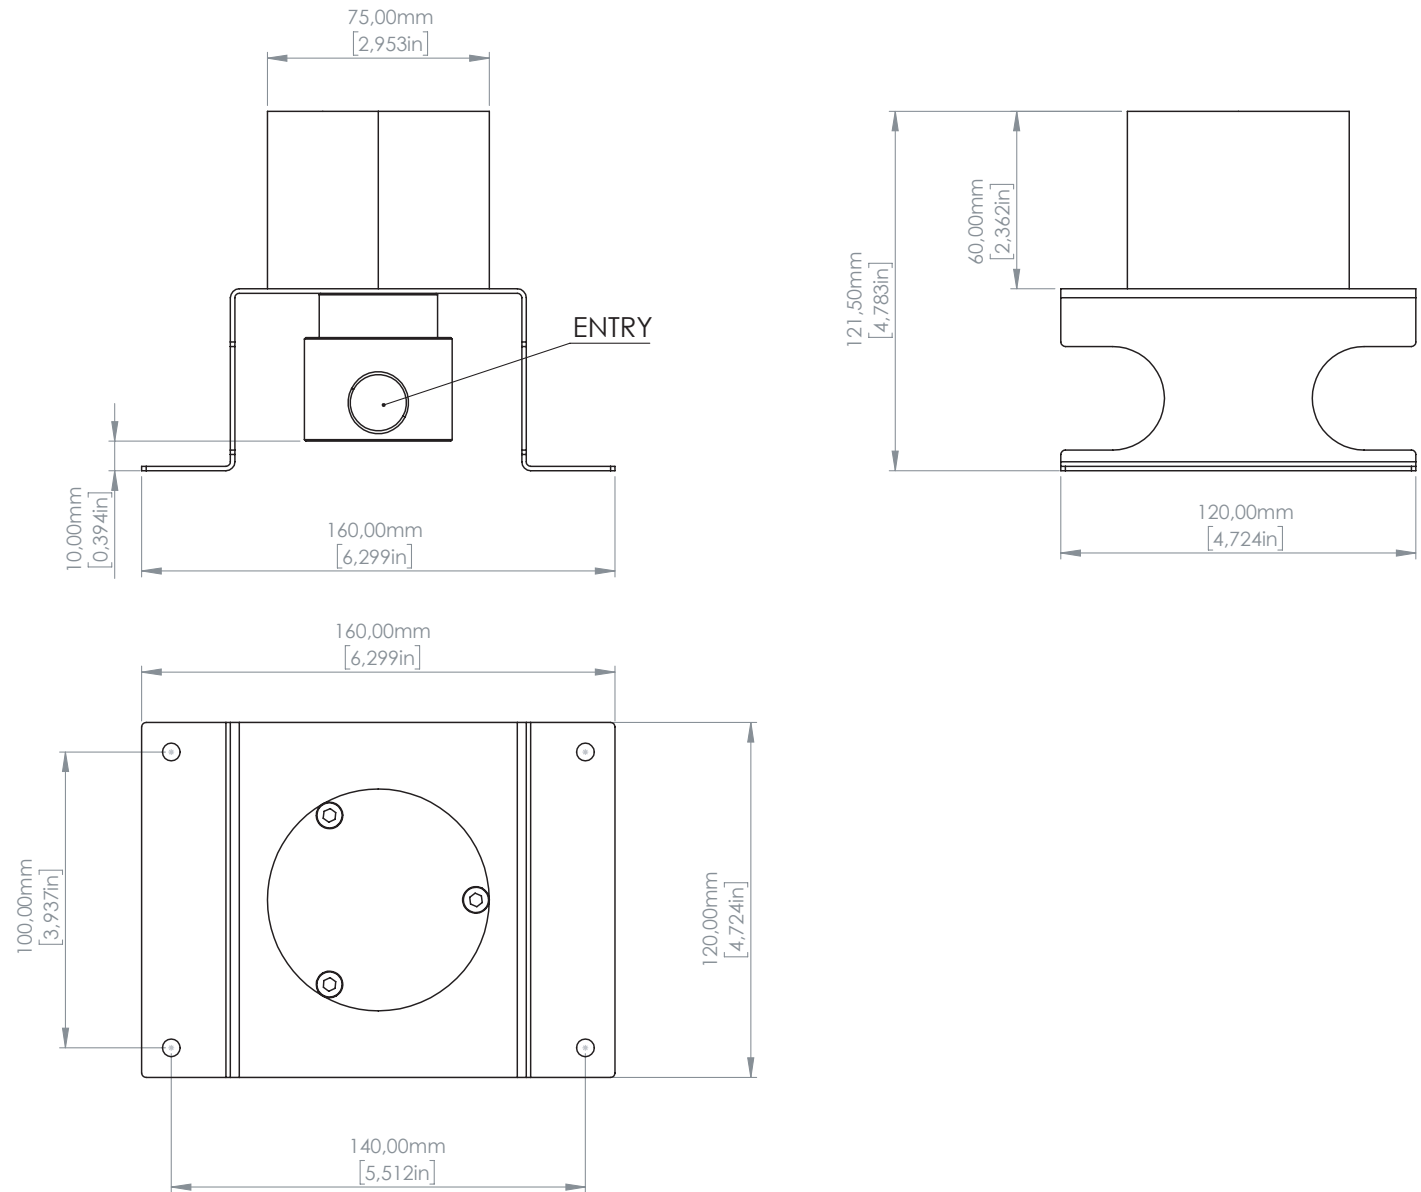

BOX 005

COMPONENT NOT INCLUDED

Parte a incasso
Built-in part

Acciaio inox AISI 304 - Stainless steel AISI 304

Documentazione di proprietà di LINKI SRL. Ogni riproduzione, anche parziale, è vietata. Nessun dato potrà essere comunicato a terzi senza preventiva autorizzazione dell'azienda.
Linki SRL si riserva il diritto di apportare in qualsiasi momento, senza preavviso, modifiche al prodotto al fine del suo miglioramento.

The complete documentation is the exclusive property of Linki Srl. Every duplicate, even partial, is completely forbidden. No data can be shared with third parties without previous Company authorization.
Linki SRL reserves the right to modify the product, any time and without previous notice, for the purpose of its improvement.

BOX 005 (not included with ONE 060)

rev. 15-09-2020