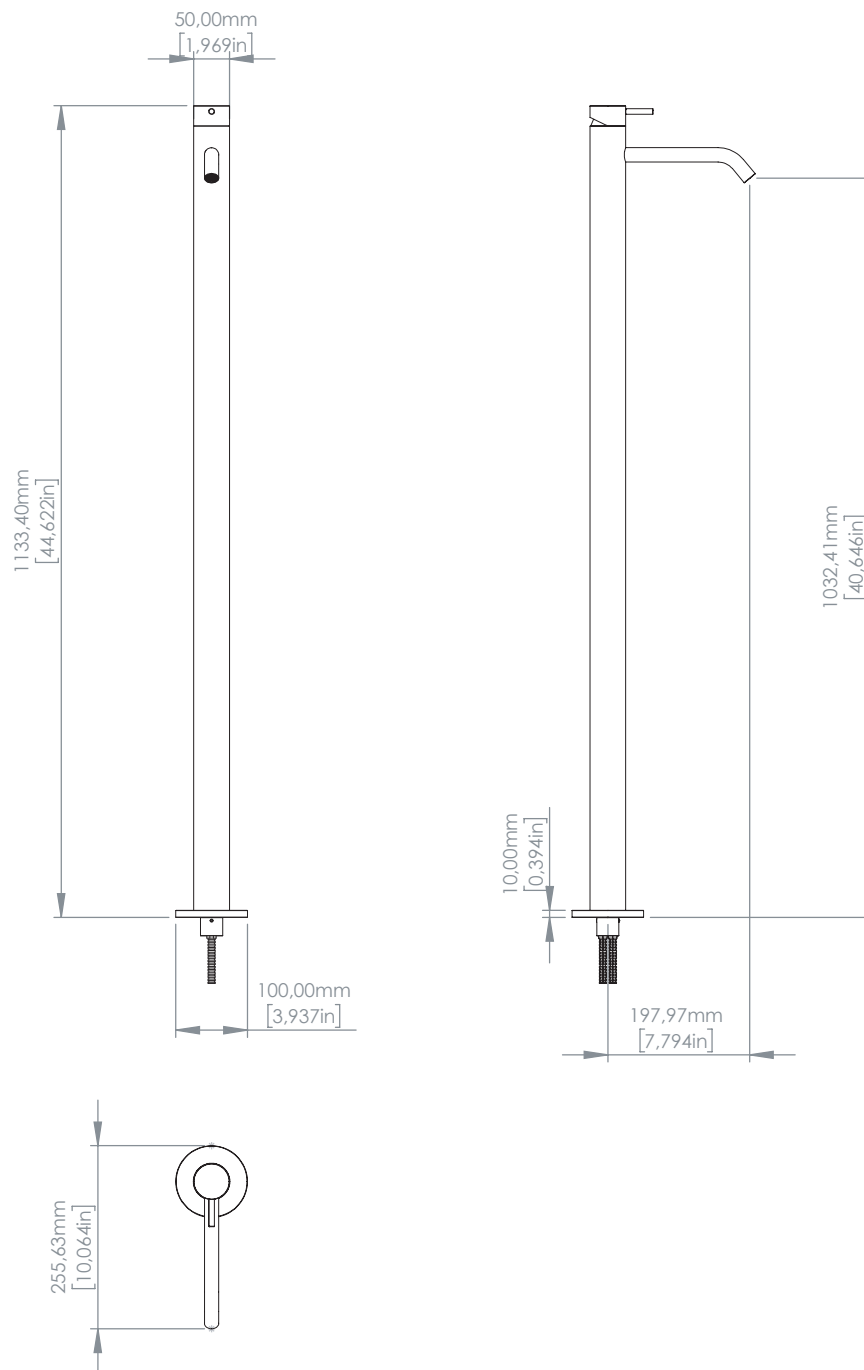

ONE 060

Miscelatore a colonna per lavabo
Column mixer for washbasin

Acciaio inox AISI 316L - Stainless steel AISI 316L

FINITURE DISPONIBILI - AVAILABLE FINISHING

S: satinato - satin
L: lucido - polish
BKS: nero satinato - satin black
GDS: oro satinato - satin gold
PGS: oro rosa satinato - pink gold satin
BKL: nero lucido - polish black
GDL: oro lucido - polish gold
PGL: oro rosa lucido - polish pink-gold

RISPARMIO IDRICO: 5 lt/min (1,32 gal/min)
WATER SAVING: 5 lt/min (1,32 gal/min)

PULIZIA - CLEANING

TO USE

- sapone neutro (ph 5.5)
neutral soap (ph 5.5)

DO NOT USE

- acido fluoridrico
hydrofluoric acid
- acido cloridrico e muriatico
cloric and muriatic acid
- ipoclorito di sodio
chlorine bleach

Documentazione di proprietà di LINKI SRL. Ogni riproduzione, anche parziale, è vietata. Nessun dato potrà essere comunicato a terzi senza preventiva autorizzazione dell'azienda.

Linki SRL si riserva il diritto di apportare in qualsiasi momento, senza preavviso, modifiche al prodotto al fine del suo miglioramento.

The complete documentation is the exclusive property of Linki Srl. Every duplicate, even partial, is completely forbidden. No data can be shared with third parties without previous Company authorization.
Linki SRL reserves the right to modify the product, any time and without previous notice, for the purpose of its improvement.

rev. 15-09-2020