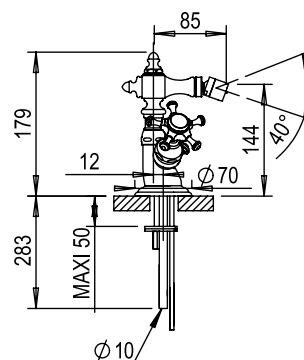

Réf. **06.311**

Mélangeur bidet monotrou avec vidage manuel à tirette

CARACTÉRISTIQUES

Mélangeur bidet monotrou avec vidage manuel à tirette
 Monobloc bidet mixer with pop-up waste

16 ACC LY 712

FINITIONS USUELLES