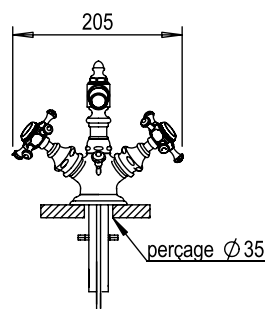

Réf. **06.311**

Mélangeur bidet monotrou avec vidage manuel à tirette

CARACTÉRISTIQUES

Mélangeur bidet monotrou avec vidage manuel à tirette
 Monobloc bidet mixer with pop-up waste

16 ACC LY 712

FINITIONS USUELLES