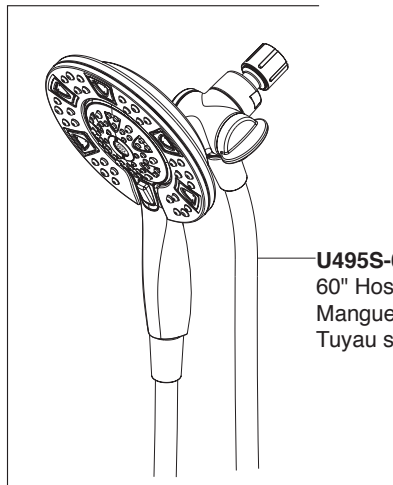

Model/Modelo/Modèle

144890-▲-I

Series/Series/Seria

Marlow™

U495S-60-PK
60" Hose
Manguera de 60"
Tuyau souple de 60"

75494 ▲
4-Setting Handshower
Regadera de mano de cuatro configuraciones
Douche à main à quatre réglages

RP6023 ▲
Shower Arm
Brazo de la Rogadora
Tuyau de Pomme
de Douche

RP6025 ▲
Shower Flange
Pestaña de la Rogadora
Collerette

R10000-UNBX
MultiChoice® Universal Rough
(Bonnet included)
Rough universales MultiChoice®
(Bonete incluido)
Rude universel MultiChoice®
(Chapeau inclus)

RP46074
Cartridge Assembly
Ensamble del Casquete
Cartouche

RP23336
O-Ring
Anillo "O"
Joint Torique

RP14414
O-Rings
Anillo "O"
Joint Toriques

RP50879 ▲
Trim Sleeve
Manga de Franja
Manchon de Finition

RP4993
Seats & Springs
Asientos y Resortes
Sièges et Ressorts

RP12630 ▲
For Longer Screws
Para Tornillos Más Grandes
Pour Vis Plus Longues

RP100978 ▲
Handle Kit
Juego de herrajes
de la Manija
Manette en kit

RP100980 ▲
Tub Spout-Diverter
Tubo de Salida para Bañera-Desviador
Bec de baignoire avec dérivation