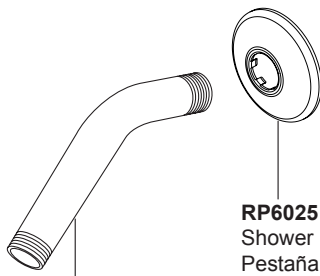

Model/Modelo/Modèle

144890-▲-I

Series/Series/Seria

Marlow™

U495S-60-PK
60" Hose
Manguera de 60"
Tuyau souple de 60"

75494 ▲
4-Setting Handshower
Regadera de mano de cuatro configuraciones
Douche à main à quatre réglages

RP6023 ▲
Shower Arm
Brazo de la Rogadora
Tuyau de Pomme
de Douche

RP6025 ▲
Shower Flange
Pestaña de la Rogadora
Collerette

R10000-UNBX
MultiChoice® Universal Rough
(Bonnet included)
Rough universales MultiChoice®
(Bonete incluido)
Rude universel MultiChoice®
(Chapeau inclus)

RP12630 ▲
For Longer Screws
Para Tornillos Más Grandes
Pour Vis Plus Longues

RP100978 ▲
Handle Kit
Juego de herrajes
de la Manija
Manette en kit

RP100980 ▲
Tub Spout-Diverter
Tubo de Salida para Bañera-Desviador
Bec de baignoire avec dérivation