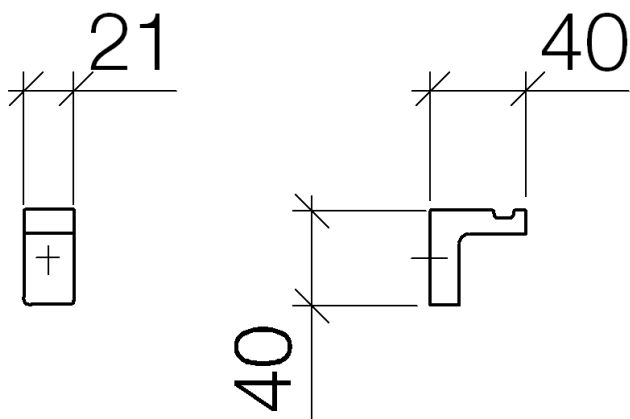

Умывальник - LULU

Крючок - платина матовая

Артикулный номер: 83 251 710-06

- ширина 21 мм
- высота 40 мм
- вылет 40 мм

платина матовая

размерный чертеж

Все величины в мм / дюймах = мм x 0,0394