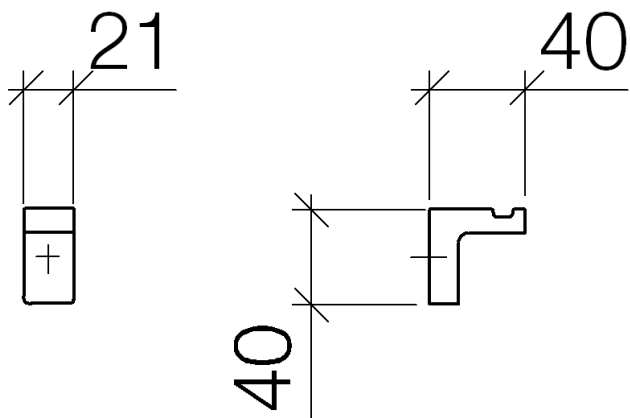

Умывальник - LULU

Крючок - платина матовая

Артикулный номер: 83 251 710-06

- ширина 21 мм
- высота 40 мм
- вылет 40 мм

платина матовая

размерный чертеж

Все величины в мм / дюймах = мм x 0,0394

Умывальник - LULU

Крючок - платина матовая

Артикульный номер: 83 251 710-06

Умывальник - LULU

Крючок - платина матовая

Артикульный номер: 83 251 710-06

Другие варианты поверхностей

хром

83 251 710-00