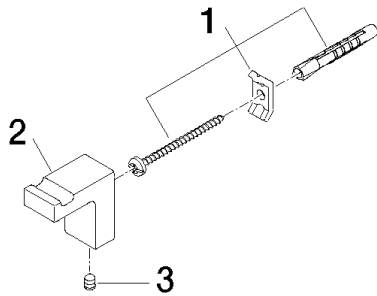

### Спецификация запасных частей

№	Артикульный №	Наименование	Расходуемое кол-во
1	05 17 20 716 00 90	Набор для крепления 5 x 60 x 5 мм -	1
2	08 18 60 522-06	Крючок 21 x 40 x 40 мм - платина матовая	1
3	04 31 11 004 00 90	Крепление -	1