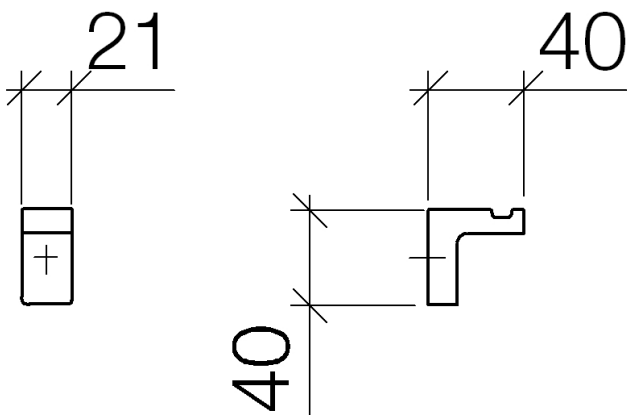

Умывальник - LULU

Крючок - платина матовая

Артикульный номер: 83 251 710-06

- ширина 21 мм
- высота 40 мм
- вылет 40 мм

платина матовая

размерный чертеж

Все величины в мм / дюймах = мм x 0,0394

Умывальник - LULU

Крючок - платина матовая

Артикульный номер: 83 251 710-06

Умывальник - LULU

Крючок - платина матовая

Артикульный номер: 83 251 710-06

### Спецификация запасных частей

№	Артикульный №	Наименование	Расходуемое кол-во
1	05 17 20 716 00 90	Набор для крепления 5 x 60 x 5 мм -	1
2	08 18 60 522-06	Крючок 21 x 40 x 40 мм - платина матовая	1
3	04 31 11 004 00 90	Крепление -	1