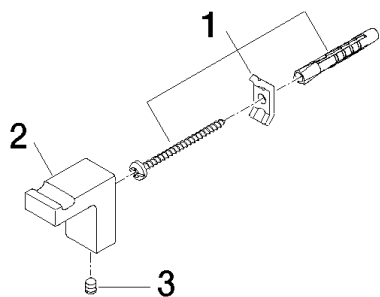

Умывальник - LULU

Крючок - платина матовая

Артикулный номер: 83 251 710-06

Спецификация запасных частей

№	Артикулный №	Наименование	Расходуемое кол-во
1	05 17 20 716 00 90	Набор для крепления 5 x 60 x 5 мм -	1
2	08 18 60 522-06	Крючок 21 x 40 x 40 мм - платина матовая	1
3	04 31 11 004 00 90	Крепление -	1