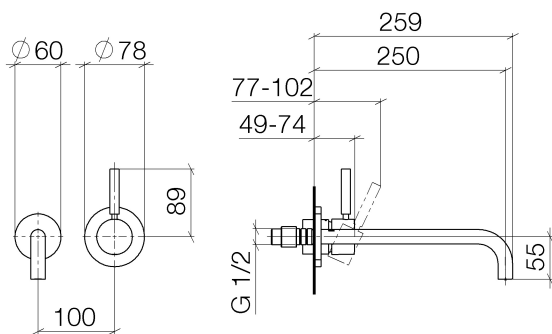

Умывальник - Meta

Смеситель для умывальника однорычажный настенный с отдельными розетками -  
 Артикульный номер: 36 863 660-06

- вариант излива с радиусом наклона 90 °
- вылет 250 мм
- неподвижный излив
- круглая обогащенная воздухом струя
- диаметр отверстия под излив 37 мм
- диаметр отверстия, однорычажный смеситель 57 мм
- розетка для излива Ø 55 мм
- розетка для смесителя Ø 78 мм
- расход макс. 5,7 л/мин
- не содержит свинца
- Группа смесителей согл. DIN 4109: 1

платина матовая

Для данного артикула требуются комплектующие.

размерный чертеж

Все величины в мм / дюймах = мм x 0,0394